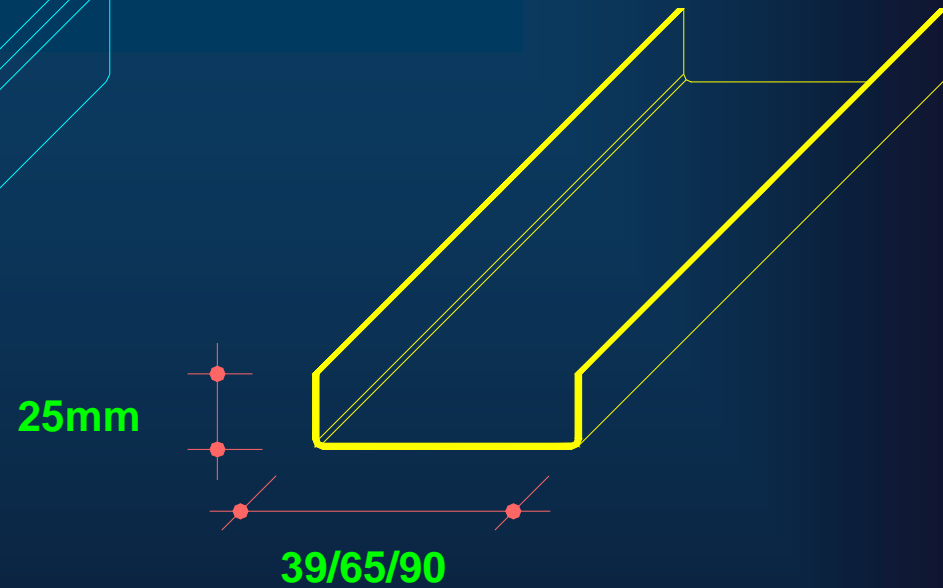

DETALLES CONSTRUCTIVOS
SISTEMA DRYWALL

Perfiles metálicos

PARANTE

RIEL

Empalme de Perfiles metálicos

Modulación Estructural

Espaciamiento de Parantes

PARANTES e = 0.45 mm	ESPACIAMIENTO DE PARANTES (m)	ALTURA MAXIMA TABIQUE SIMPLE (m)	ALTURA MAXIMA TABIQUE DOBLE (m)
38 mm (1 5/8")	0.407	2.95	3.05
	0.610	2.50	2.50
64 mm (2 1/2")	0.407	3.66	4.00
	0.610	3.20	3.20
89 mm (3 5/8")	0.407	4.50	4.65
	0.610	3.75	3.75

Fijación de placas en horizontal

Instalación de placas en vertical

Instalación de placas en tabiques altos

Construcción de vano para puertas placa horizontal

Construcción de vano para puertas placa vertical