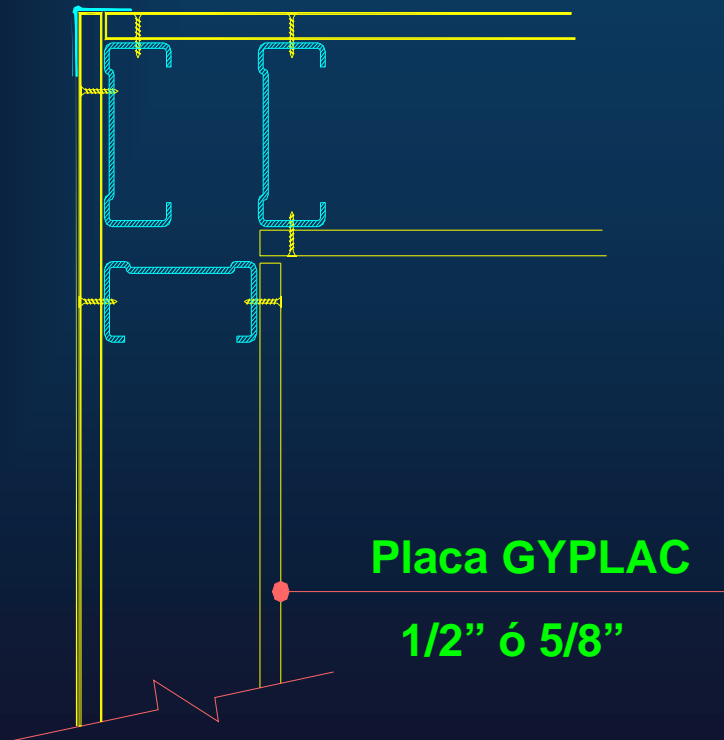

DETALLES CONSTRUCTIVOS
SISTEMA DRYWALL

Perfiles metálicos

PARANTE

RIEL

Empalme de Perfiles metálicos

Modulación Estructural

Espaciamiento de Parantes

PARANTES e = 0.45 mm	ESPACIAMIENTO DE PARANTES (m)	ALTURA MAXIMA TABIQUE SIMPLE (m)	ALTURA MAXIMA TABIQUE DOBLE (m)
38 mm (1 5/8")	0.407	2.95	3.05
	0.610	2.50	2.50
64 mm (2 1/2")	0.407	3.66	4.00
	0.610	3.20	3.20
89 mm (3 5/8")	0.407	4.50	4.65
	0.610	3.75	3.75

Fijación de placas en horizontal

Instalación de placas en vertical

Instalación de placas en tabiques altos

Construcción de vano para puertas placa horizontal

Construcción de vano para puertas placa vertical

Fijación de placas sobre Parantes

El tornillo no debe romper la lámina de celulosa de la placa.

Distancia entre Placa y piso

La placa no debe llegar al nivel del piso.

Encuentro de Tabiques

Encuentro en "L"

Encuentro en "T"

Junta Invisible en Interiores

Tipos de marco de madera en vanos

Tipos de marco de madera en vanos

Revestimiento de muros

Sobre Listones de Madera o Perfil Omega

Sobre Adhesivo o Pasta para Juntas