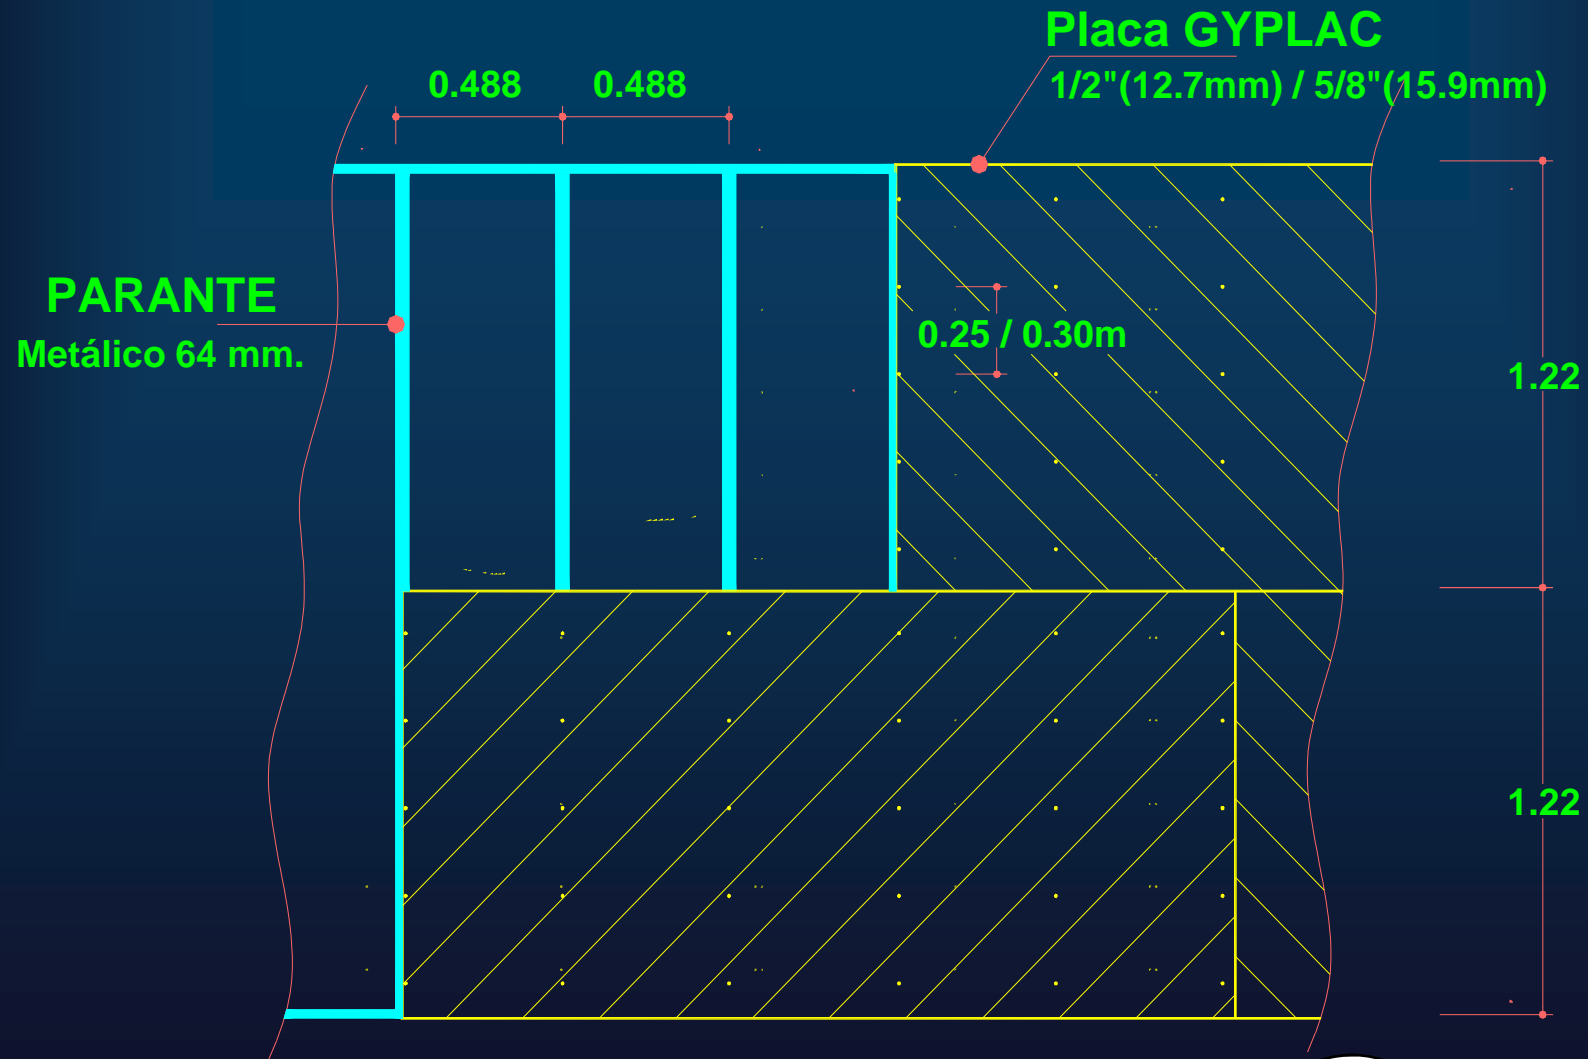

DETALLES CONSTRUCTIVOS
SISTEMA DRYWALL

Perfiles metálicos

PARANTE

RIEL

Empalme de Perfiles metálicos

Modulación Estructural

Espaciamiento de Parantes

PARANTES e = 0.45 mm	ESPACIAMIENTO DE PARANTES (m)	ALTURA MAXIMA TABIQUE SIMPLE (m)	ALTURA MAXIMA TABIQUE DOBLE (m)
38 mm (1 5/8")	0.407	2.95	3.05
	0.610	2.50	2.50
64 mm (2 1/2")	0.407	3.66	4.00
	0.610	3.20	3.20
89 mm (3 5/8")	0.407	4.50	4.65
	0.610	3.75	3.75

Fijación de placas en horizontal

Instalación de placas en vertical

Instalación de placas en tabiques altos

Construcción de vano para puertas placa horizontal

Construcción de vano para puertas placa vertical

Fijación de placas sobre Parantes

El tornillo no debe romper la lámina de celulosa de la placa.

Distancia entre Placa y piso

La placa no debe llegar al nivel del piso.

Encuentro de Tabiques

Encuentro en "L"

GYPLAC[®]
LA PLACA DE ROCA DE YESO