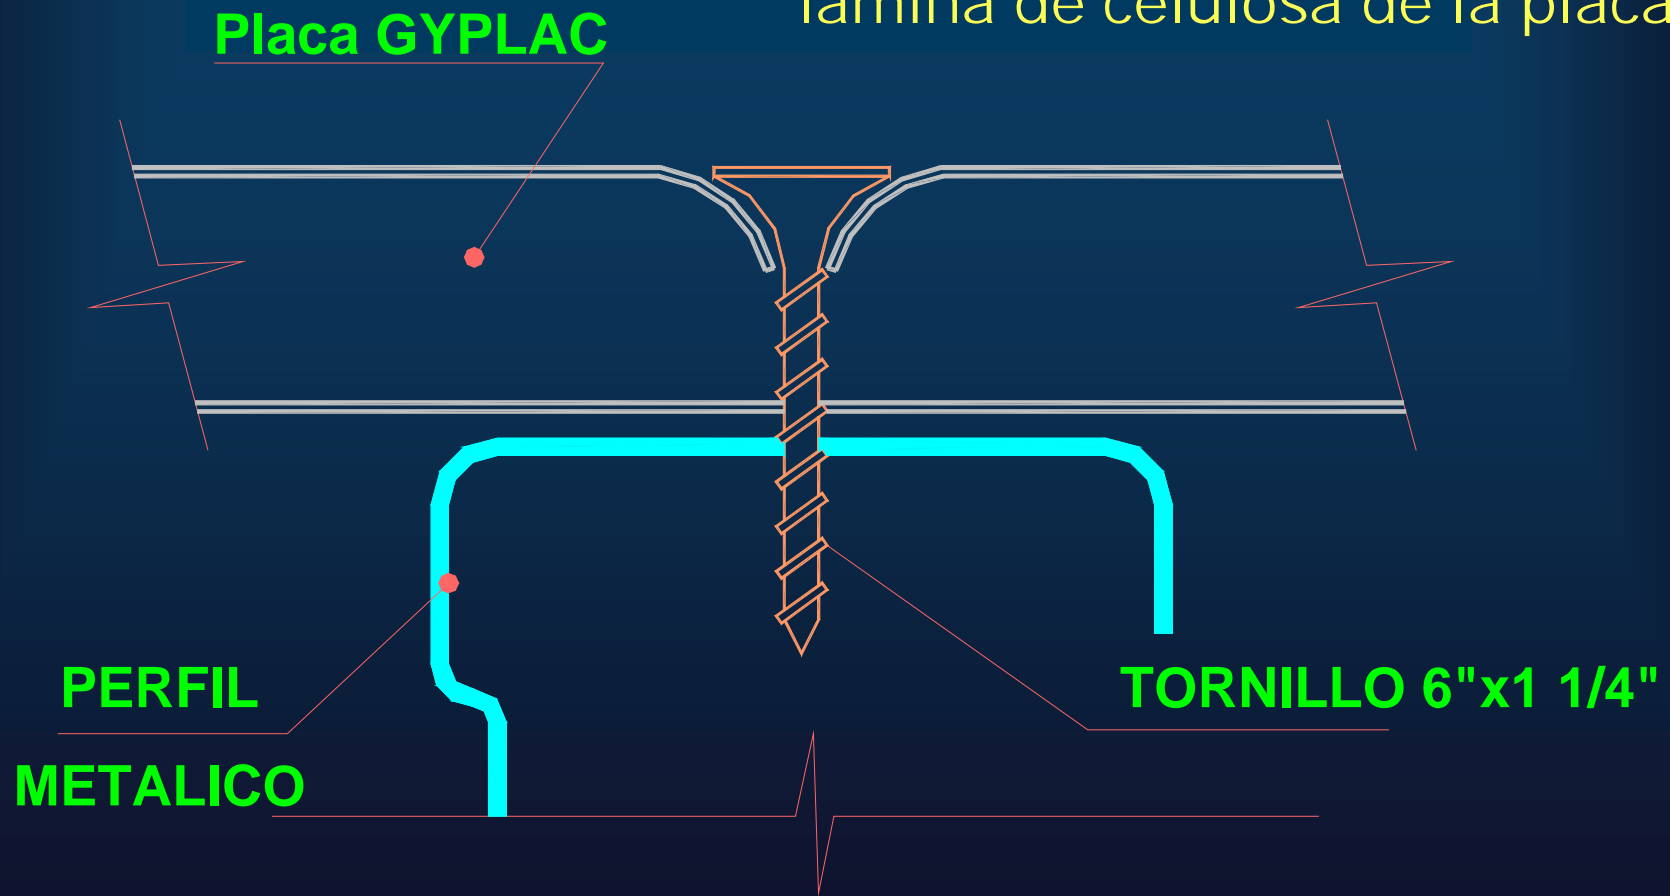

Fijación de placas en horizontal

Instalación de placas en vertical

Instalación de placas en tabiques altos

Construcción de vano para puertas placa horizontal

Construcción de vano para puertas placa vertical

Fijación de placas sobre Parantes

El tornillo no debe romper la lámina de celulosa de la placa.

Distancia entre Placa y piso

La placa no debe llegar al nivel del piso.

Encuentro de Tabiques

Encuentro en "L"

Accesorio de Soporte

Instalaciones Sanitarias

PLACA GYPLAC RH/Superboard 8mm.

PERFIL

RIEL

2"Φ TUBO

PERFIL DE SOPORTE

Instalaciones Eléctricas

TORNILLO PAN
ó WAFER

RIEL METALICO

PARANTE METALICO

Muro de Doble Estructura

DETALLE

TUBO Φ 4"

ESTRUCTURA DE MURO

**PLACA GYPLAC
Superboard**