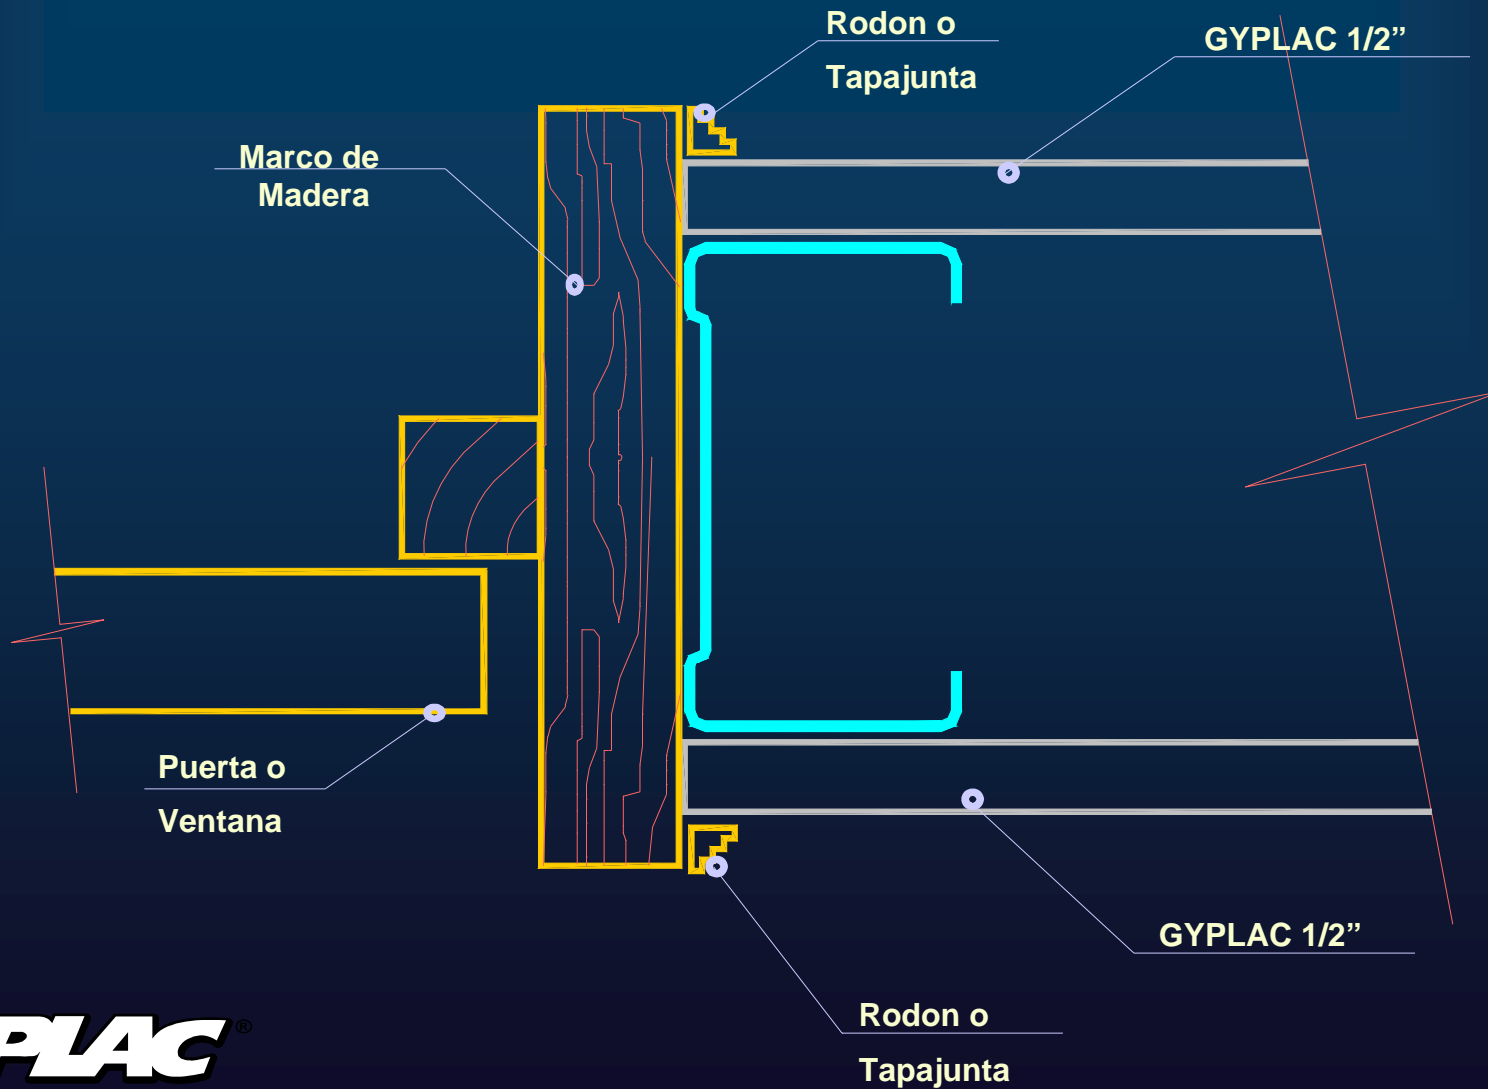

Fijación de placas en horizontal

Instalación de placas en vertical

Instalación de placas en tabiques altos

Construcción de vano para puertas placa horizontal

Construcción de vano para puertas placa vertical

Fijación de placas sobre Parantes

El tornillo no debe romper la lámina de celulosa de la placa.

Distancia entre Placa y piso

La placa no debe llegar al nivel del piso.

Encuentro de Tabiques

Encuentro en "L"

Encuentro en "T"

Junta Invisible en Interiores

Tipos de marco de madera en vanos

Tipos de marco de madera en vanos

Revestimiento de muros

Sobre Listones de Madera o Perfil Omega

Sobre Adhesivo o Pasta para Juntas

TORNILLO PAN
ó WAFER

RIEL METALICO

PARANTE METALICO

Muro de Doble Estructura

DETALLE

TUBO Φ 4"

ESTRUCTURA DE MURO

**PLACA GYPLAC
Superboard**