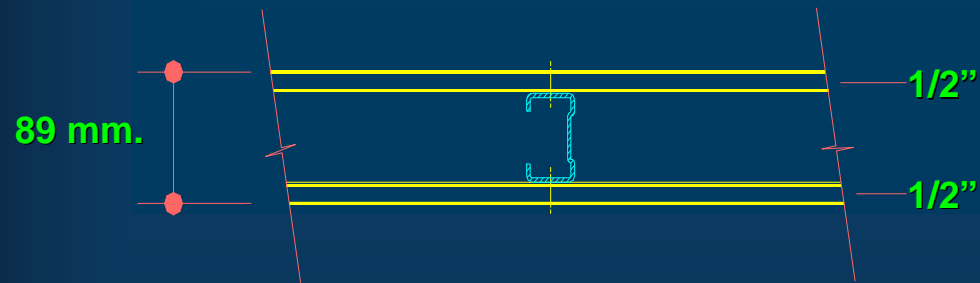

Encuentro en "T"

Junta Invisible en Interiores

Tipos de marco de madera en vanos

Tipos de marco de madera en vanos

Revestimiento de muros

Sobre Listones de Madera o Perfil Omega

Sobre Adhesivo o Pasta para Juntas

Comportamiento Acústico GYPLAC

Rw=38 dB

Rw=44 dB

Lana de vidrio 2"x14 kg/m3.

Rw=51 dB

Lana de vidrio 2"x14 kg/m3.

Cielorraso junta invisible suspendido

Fijación de Cielo Raso