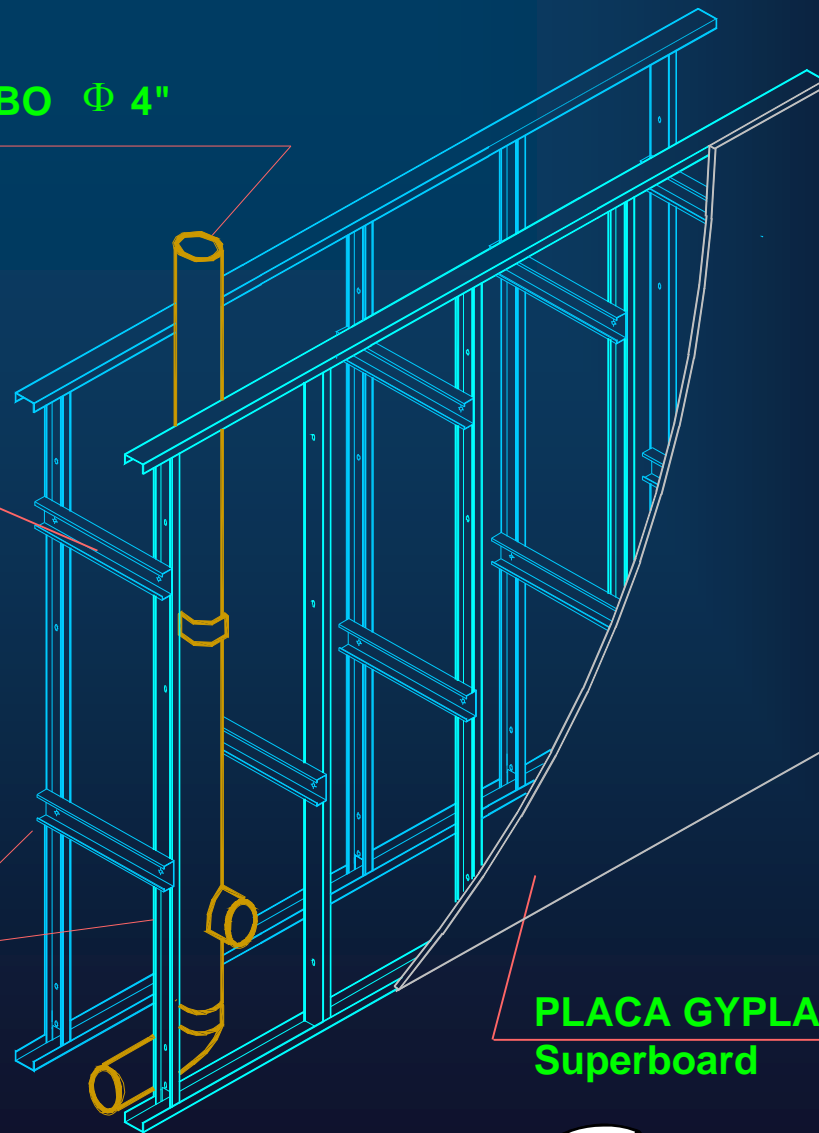

Accesorio de Soporte

Instalaciones Sanitarias

PLACA GYPLAC RH/Superboard 8mm.

PERFIL

RIEL

2"Φ TUBO

PERFIL DE SOPORTE

Instalaciones Eléctricas

TORNILLO PAN
ó WAFER

RIEL METALICO

PARANTE METALICO

Muro de Doble Estructura

DETALLE

TUBO Φ 4"

ESTRUCTURA DE MURO

**PLACA GYPLAC
Superboard**

GYPLAC[®]
LA PLACA DE ROCA DE YESO