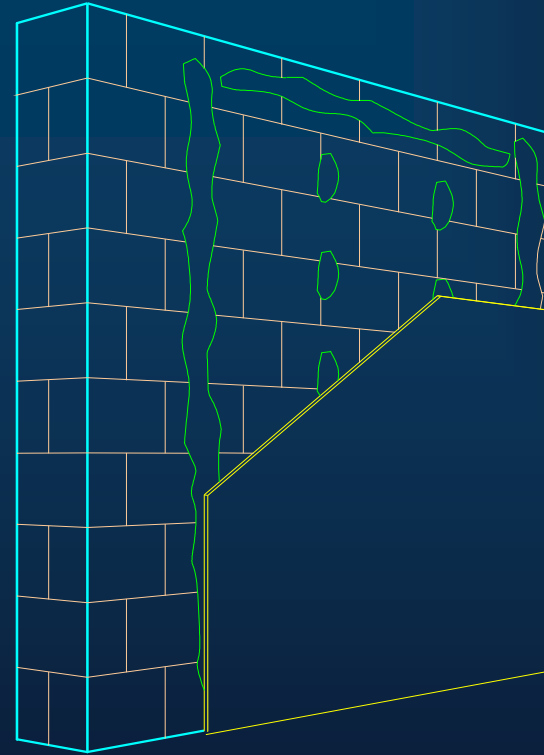

Fijación de placas sobre Parantes

El tornillo no debe romper la lámina de celulosa de la placa.

Distancia entre Placa y piso

La placa no debe llegar al nivel del piso.

Encuentro de Tabiques

Encuentro en "L"

Encuentro en "T"

Junta Invisible en Interiores

Tipos de marco de madera en vanos

Tipos de marco de madera en vanos

Revestimiento de muros

Sobre Listones de Madera o Perfil Omega

Sobre Adhesivo o Pasta para Juntas

Comportamiento Acústico GYPLAC

Rw=38 dB

Rw=44 dB

Lana de vidrio 2"x14 kg/m3.

Rw=51 dB

Lana de vidrio 2"x14 kg/m3.

Cielorraso junta invisible suspendido

Fijación de Cielo Raso

Accesorio de Soporte

Instalaciones Sanitarias

PLACA GYPLAC RH/Superboard 8mm.

PERFIL

RIEL

2"Φ TUBO

PERFIL DE SOPORTE

Instalaciones Eléctricas