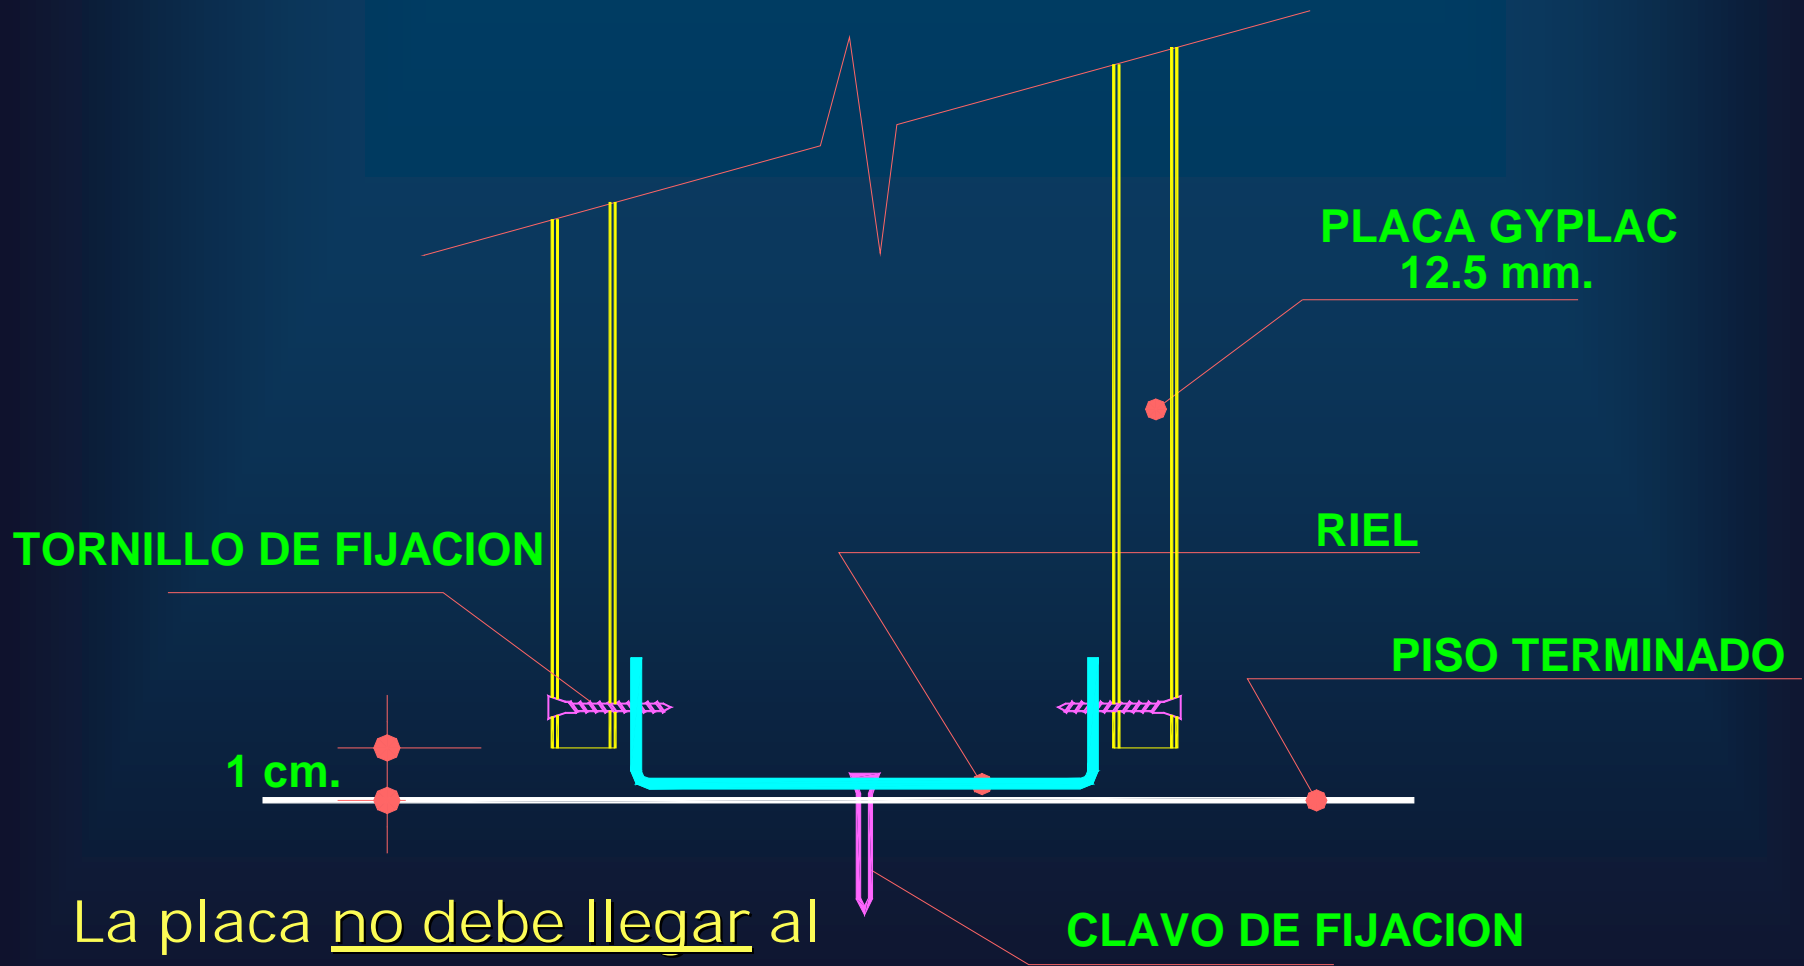

DETALLES CONSTRUCTIVOS
SISTEMA DRYWALL

Perfiles metálicos

PARANTE

RIEL

Empalme de Perfiles metálicos

Modulación Estructural

Espaciamiento de Parantes

PARANTES e = 0.45 mm	ESPACIAMIENTO DE PARANTES (m)	ALTURA MAXIMA TABIQUE SIMPLE (m)	ALTURA MAXIMA TABIQUE DOBLE (m)
38 mm (1 5/8")	0.407	2.95	3.05
	0.610	2.50	2.50
64 mm (2 1/2")	0.407	3.66	4.00
	0.610	3.20	3.20
89 mm (3 5/8")	0.407	4.50	4.65
	0.610	3.75	3.75

Fijación de placas en horizontal

Instalación de placas en vertical

Instalación de placas en tabiques altos

Construcción de vano para puertas placa horizontal

Construcción de vano para puertas placa vertical

Fijación de placas sobre Parantes

El tornillo no debe romper la lámina de celulosa de la placa.

Distancia entre Placa y piso

La placa no debe llegar al nivel del piso.

Encuentro de Tabiques

Encuentro en "L"

Accesorio de Soporte

Instalaciones Sanitarias

PLACA GYPLAC RH/Superboard 8mm.

PERFIL

RIEL

2"Φ TUBO

PERFIL DE SOPORTE

Instalaciones Eléctricas