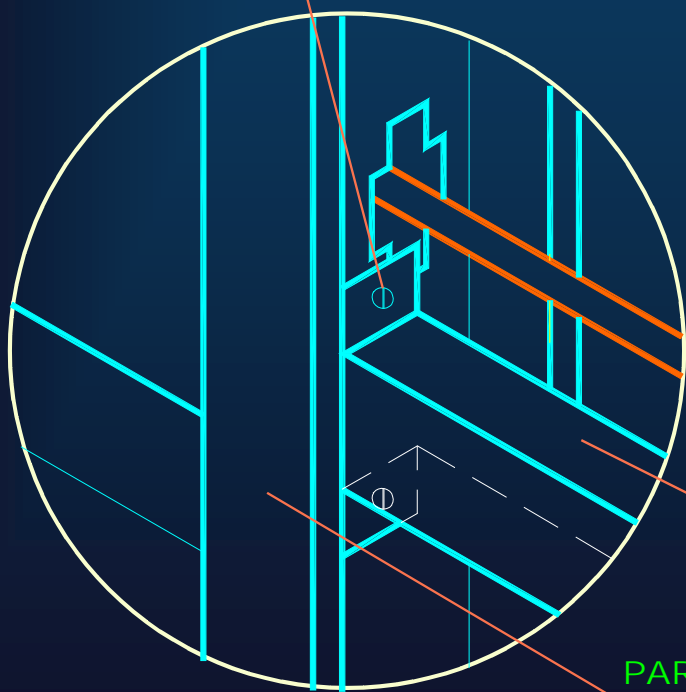

Fijación de placas sobre Parantes

El tornillo no debe romper la lámina de celulosa de la placa.

Distancia entre Placa y piso

La placa no debe llegar al nivel del piso.

Encuentro de Tabiques

Encuentro en "L"

Accesorio de Soporte

Instalaciones Sanitarias

PLACA GYPLAC RH/Superboard 8mm.

PERFIL

RIEL

2"Φ TUBO

PERFIL DE SOPORTE

Instalaciones Eléctricas

TORNILLO PAN
ó WAFER

RIEL METALICO

PARANTE METALICO

Muro de Doble Estructura

DETALLE

TUBO Φ 4"

ESTRUCTURA DE MURO

**PLACA GYPLAC
Superboard**