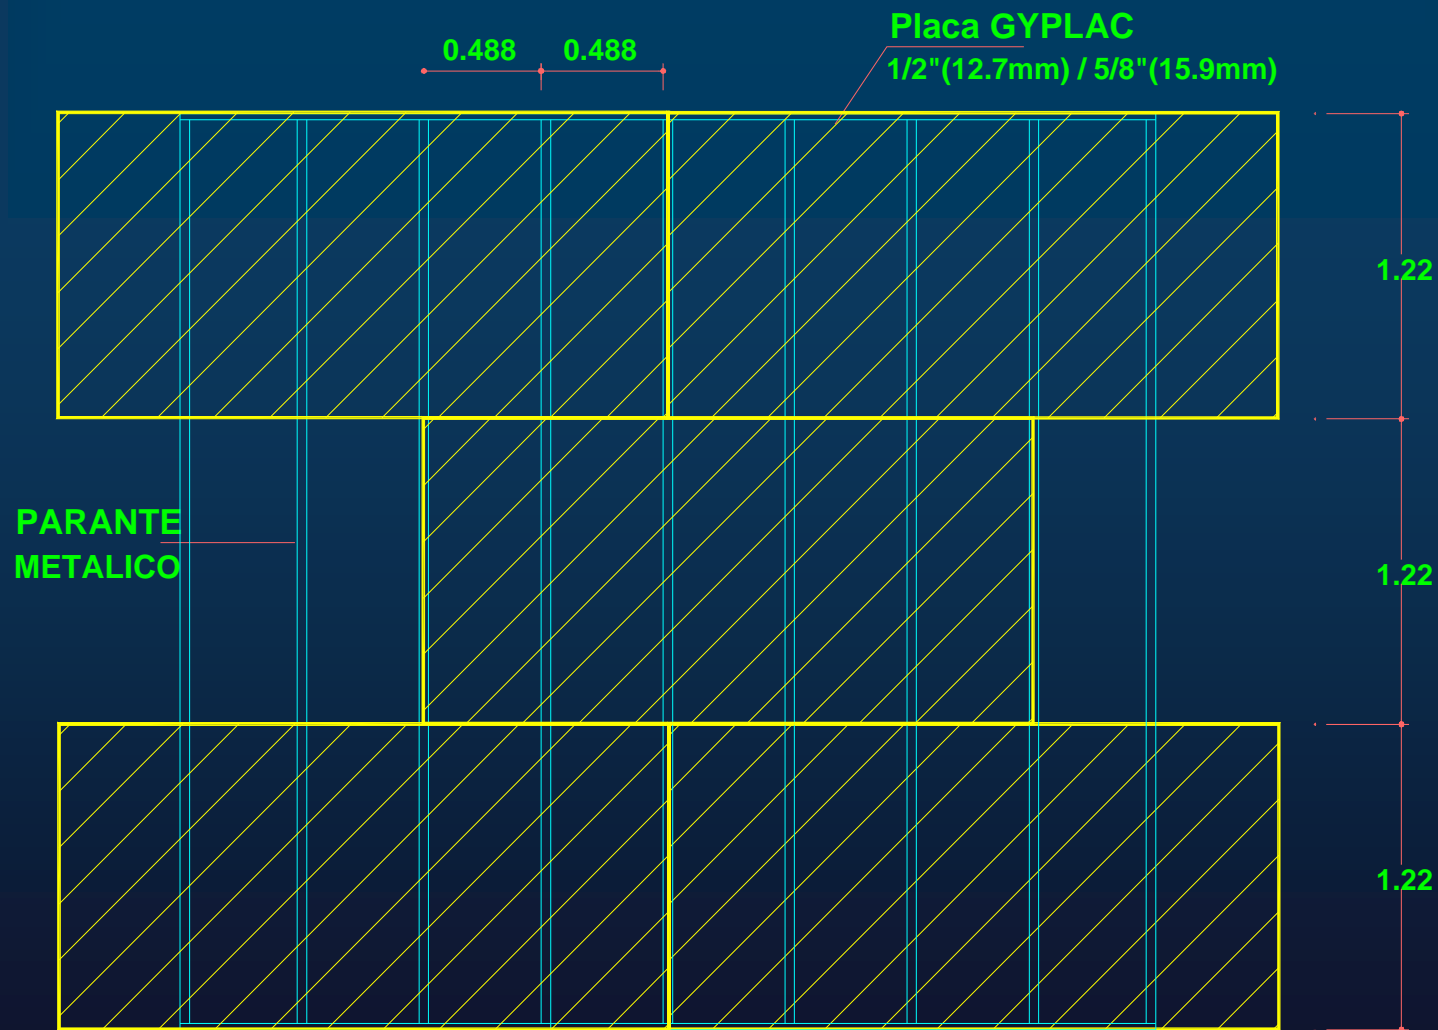

DETALLES CONSTRUCTIVOS
SISTEMA DRYWALL

Perfiles metálicos

PARANTE

RIEL

Empalme de Perfiles metálicos

Modulación Estructural

Espaciamiento de Parantes

PARANTES e = 0.45 mm	ESPACIAMIENTO DE PARANTES (m)	ALTURA MAXIMA TABIQUE SIMPLE (m)	ALTURA MAXIMA TABIQUE DOBLE (m)
38 mm (1 5/8")	0.407	2.95	3.05
	0.610	2.50	2.50
64 mm (2 1/2")	0.407	3.66	4.00
	0.610	3.20	3.20
89 mm (3 5/8")	0.407	4.50	4.65
	0.610	3.75	3.75

Fijación de placas en horizontal

Instalación de placas en vertical

Instalación de placas en tabiques altos

Construcción de vano para puertas placa horizontal

Construcción de vano para puertas placa vertical

Fijación de placas sobre Parantes

El tornillo no debe romper la lámina de celulosa de la placa.

Distancia entre Placa y piso

La placa no debe llegar al nivel del piso.

Encuentro de Tabiques

Encuentro en "L"