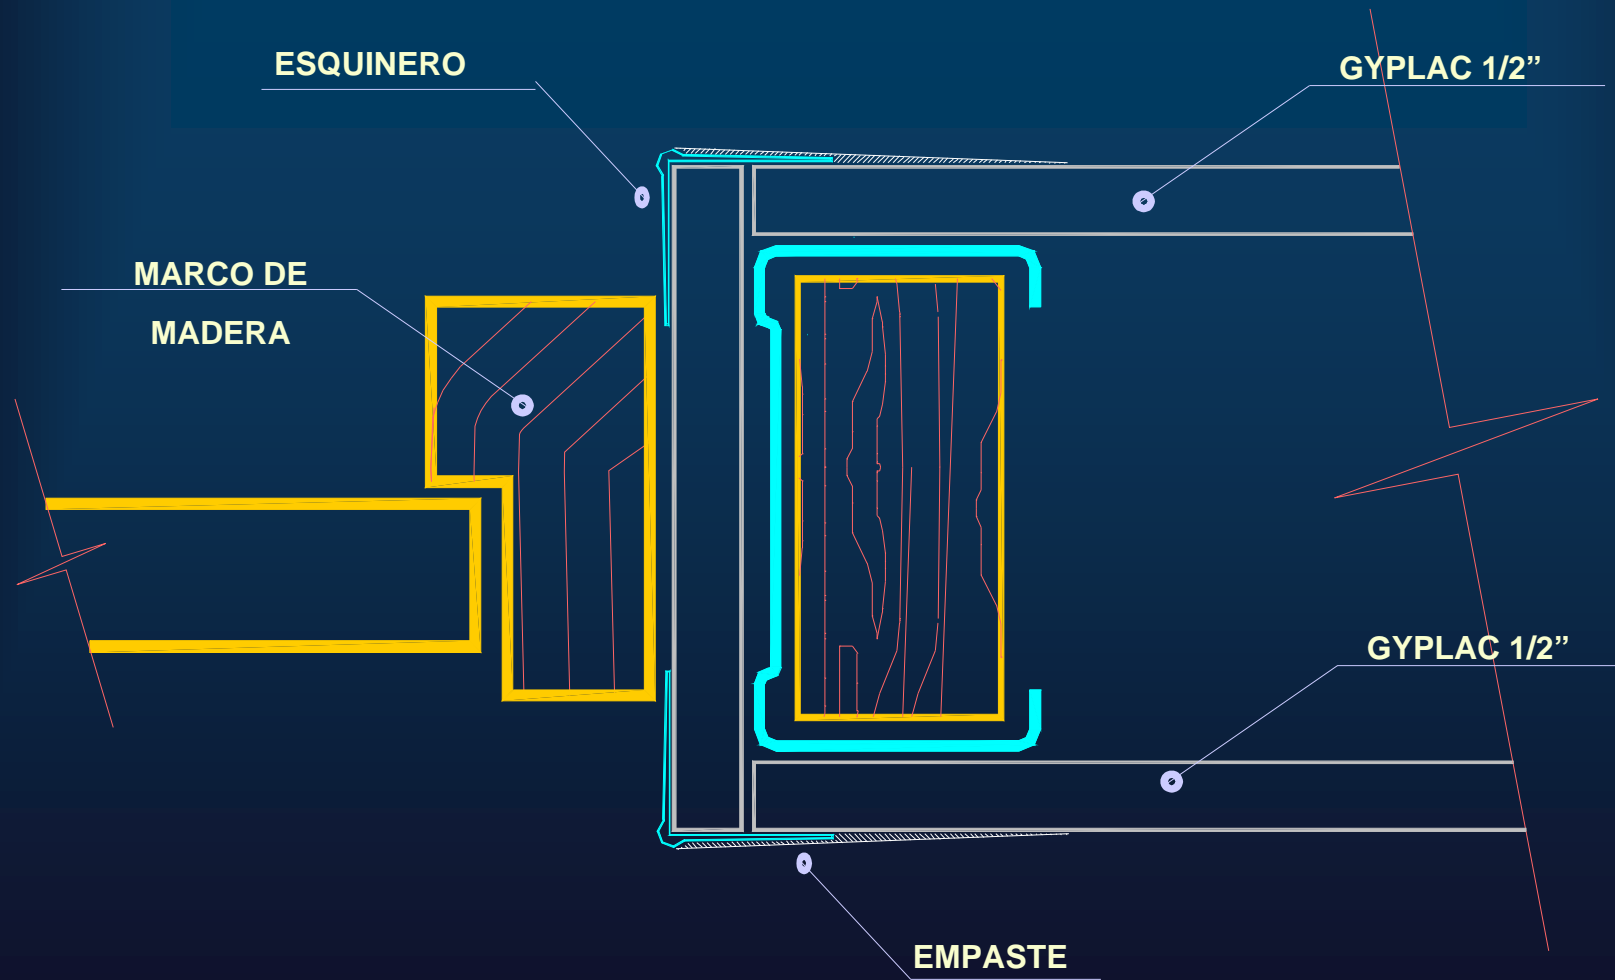

Fijación de placas en horizontal

Instalación de placas en vertical

Instalación de placas en tabiques altos

Construcción de vano para puertas placa horizontal

Construcción de vano para puertas placa vertical

Fijación de placas sobre Parantes

El tornillo no debe romper la lámina de celulosa de la placa.

Distancia entre Placa y piso

La placa no debe llegar al nivel del piso.

Encuentro de Tabiques

Encuentro en "L"

Encuentro en "T"

Junta Invisible en Interiores

Tipos de marco de madera en vanos

Tipos de marco de madera en vanos

Revestimiento de muros

Sobre Listones de Madera o Perfil Omega

Sobre Adhesivo o Pasta para Juntas

Accesorio de Soporte

Instalaciones Sanitarias

PLACA GYPLAC RH/Superboard 8mm.

PERFIL

RIEL

2"Φ TUBO

PERFIL DE SOPORTE

Instalaciones Eléctricas