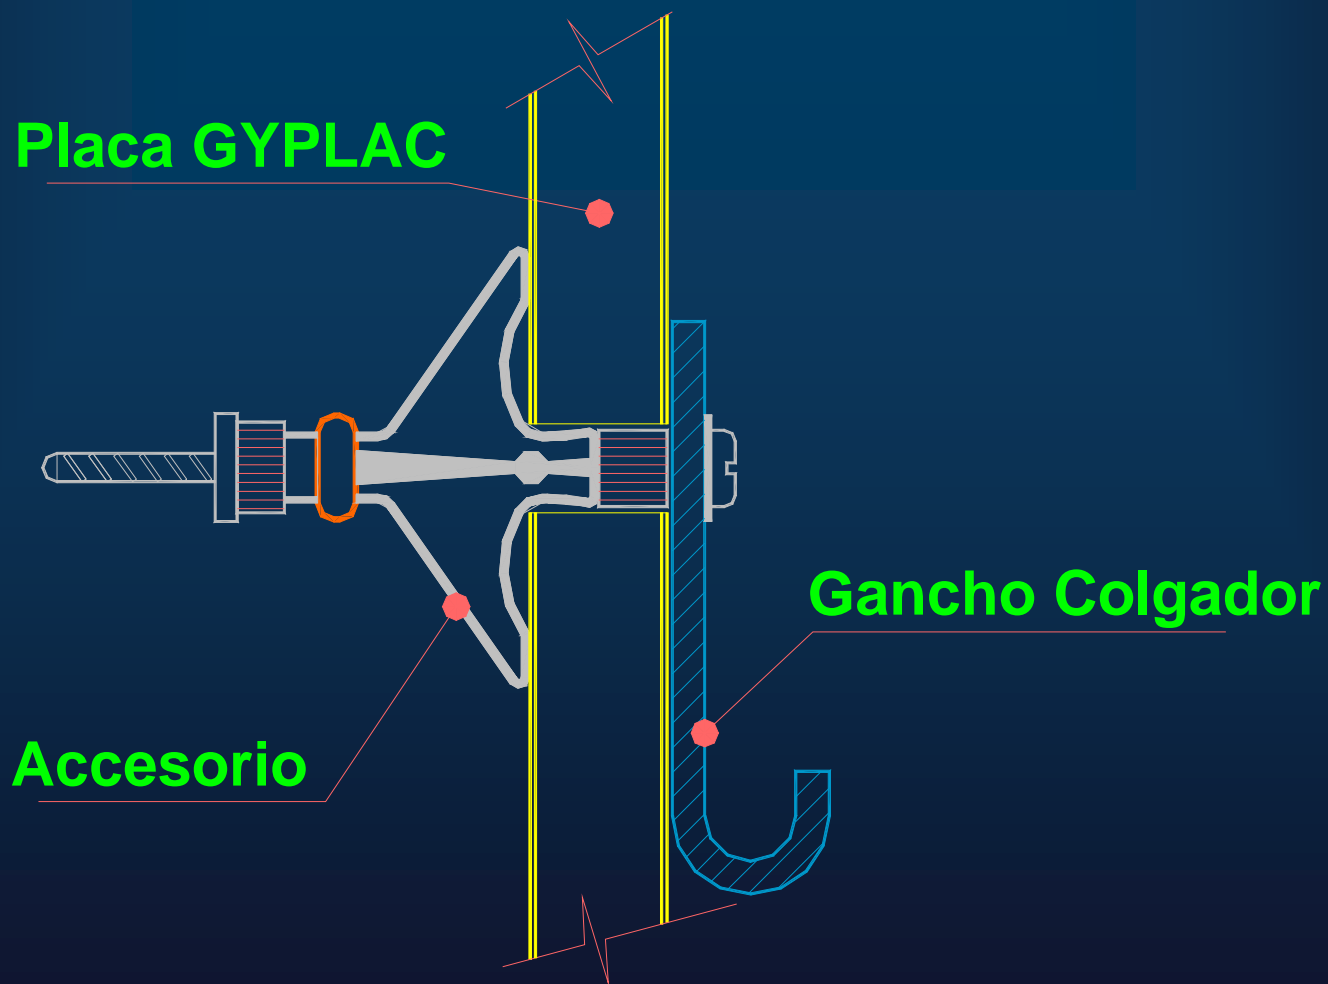

Fijación de placas sobre Parantes

El tornillo no debe romper la lámina de celulosa de la placa.

Distancia entre Placa y piso

La placa no debe llegar al nivel del piso.

Encuentro de Tabiques

Encuentro en "L"

Comportamiento Acústico GYPLAC

Rw=38 dB

Rw=44 dB

Lana de vidrio 2"x14 kg/m3.

Rw=51 dB

Lana de vidrio 2"x14 kg/m3.

Cielorraso junta invisible suspendido

Fijación de Cielo Raso

Accesorio de Soporte

Instalaciones Sanitarias

PLACA GYPLAC RH/Superboard 8mm.

PERFIL

RIEL

2"Φ TUBO

PERFIL DE SOPORTE

Instalaciones Eléctricas

TORNILLO PAN
ó WAFER

RIEL METALICO

PARANTE METALICO

Muro de Doble Estructura

DETALLE

TUBO Φ 4"

ESTRUCTURA DE MURO

**PLACA GYPLAC
Superboard**