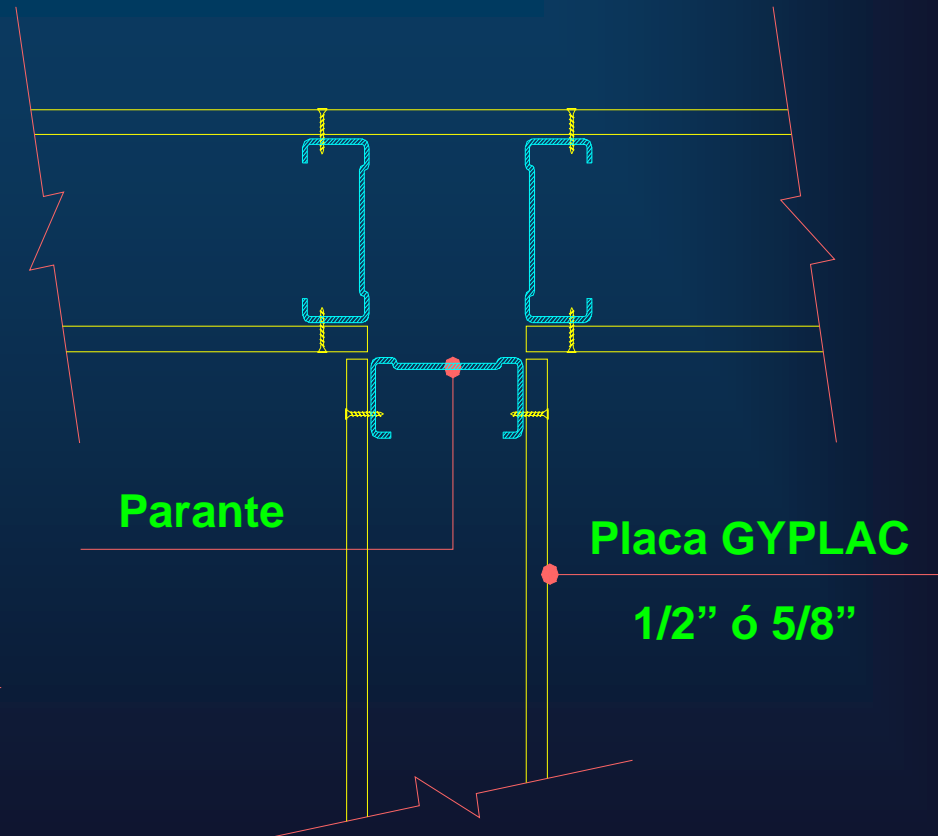

Fijación de placas en horizontal

Instalación de placas en vertical

Instalación de placas en tabiques altos

Construcción de vano para puertas placa horizontal

Construcción de vano para puertas placa vertical

Fijación de placas sobre Parantes

El tornillo no debe romper la lámina de celulosa de la placa.

Distancia entre Placa y piso

La placa no debe llegar al nivel del piso.

Encuentro de Tabiques

Encuentro en "L"

Encuentro en "T"

Junta Invisible en Interiores

Tipos de marco de madera en vanos

Tipos de marco de madera en vanos

Revestimiento de muros

Sobre Listones de Madera o Perfil Omega

Sobre Adhesivo o Pasta para Juntas

Accesorio de Soporte

Instalaciones Sanitarias

PLACA GYPLAC RH/Superboard 8mm.

PERFIL

RIEL

2"Φ TUBO

PERFIL DE SOPORTE

Instalaciones Eléctricas