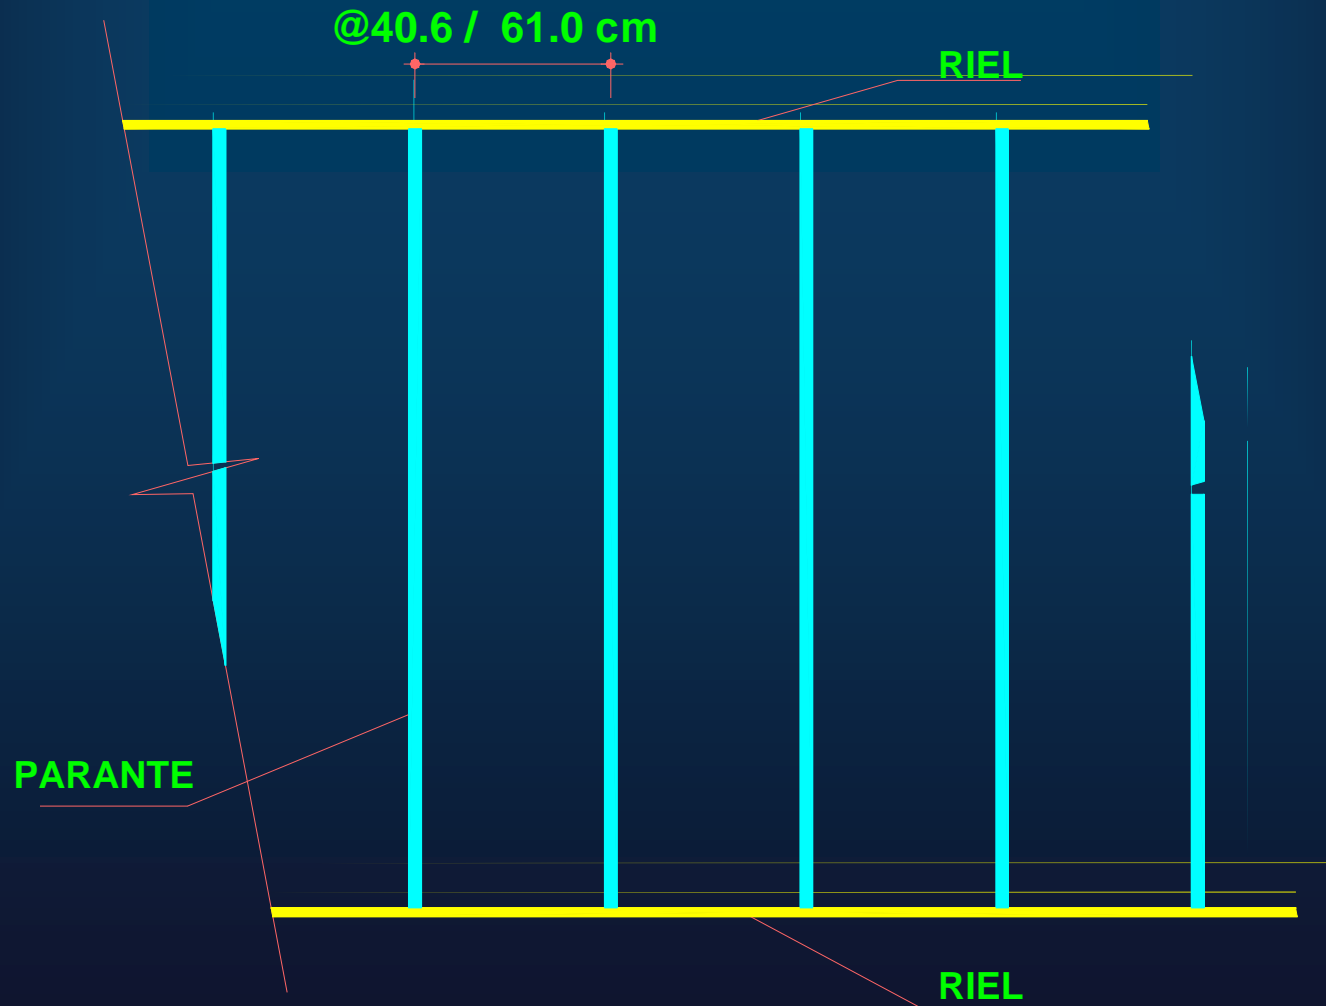

DETALLES CONSTRUCTIVOS
SISTEMA DRYWALL

Perfiles metálicos

PARANTE

RIEL

Empalme de Perfiles metálicos

Modulación Estructural

Espaciamiento de Parantes

PARANTES e = 0.45 mm	ESPACIAMIENTO DE PARANTES (m)	ALTURA MAXIMA TABIQUE SIMPLE (m)	ALTURA MAXIMA TABIQUE DOBLE (m)
38 mm (1 5/8")	0.407	2.95	3.05
	0.610	2.50	2.50
64 mm (2 1/2")	0.407	3.66	4.00
	0.610	3.20	3.20
89 mm (3 5/8")	0.407	4.50	4.65
	0.610	3.75	3.75

Fijación de placas en horizontal

Instalación de placas en vertical

Instalación de placas en tabiques altos

Construcción de vano para puertas placa horizontal

Construcción de vano para puertas placa vertical

Fijación de placas sobre Parantes

El tornillo no debe romper la lámina de celulosa de la placa.

Distancia entre Placa y piso

La placa no debe llegar al nivel del piso.

Encuentro de Tabiques

Encuentro en "L"

Comportamiento Acústico GYPLAC

Rw=38 dB

Rw=44 dB

Lana de vidrio 2"x14 kg/m3.

Rw=51 dB

Lana de vidrio 2"x14 kg/m3.

Cielorraso junta invisible suspendido

Fijación de Cielo Raso