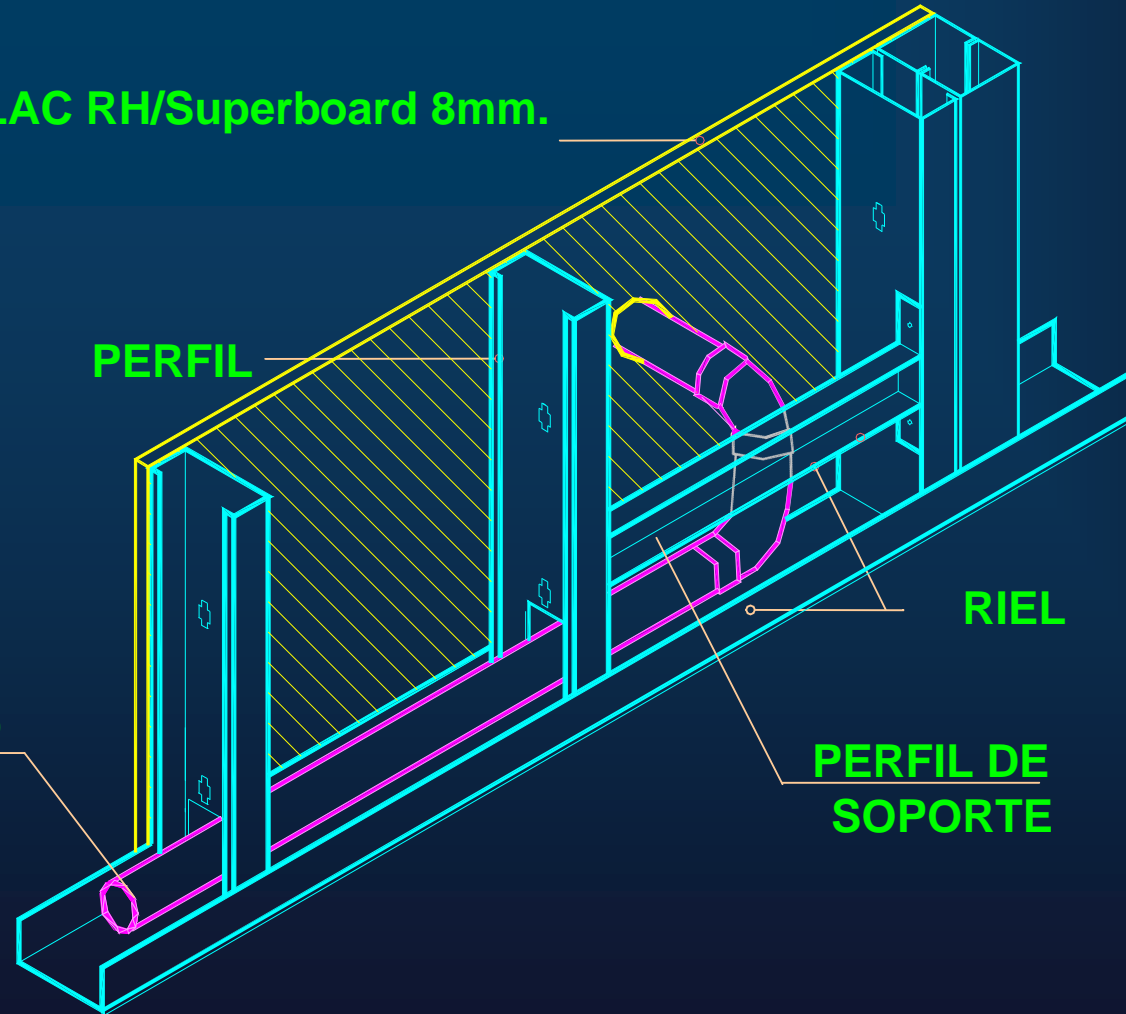

Fijación de placas sobre Parantes

El tornillo no debe romper la lámina de celulosa de la placa.

Distancia entre Placa y piso

La placa no debe llegar al nivel del piso.

Encuentro de Tabiques

Encuentro en "L"

Accesorio de Soporte

Instalaciones Sanitarias

PLACA GYPLAC RH/Superboard 8mm.

PERFIL

RIEL

2"Φ TUBO

PERFIL DE SOPORTE

Instalaciones Eléctricas

TORNILLO PAN
ó WAFER

RIEL METALICO

PARANTE METALICO

Muro de Doble Estructura

DETALLE

TUBO Φ 4"

ESTRUCTURA DE MURO

**PLACA GYPLAC
Superboard**

GYPLAC[®]
LA PLACA DE ROCA DE YESO