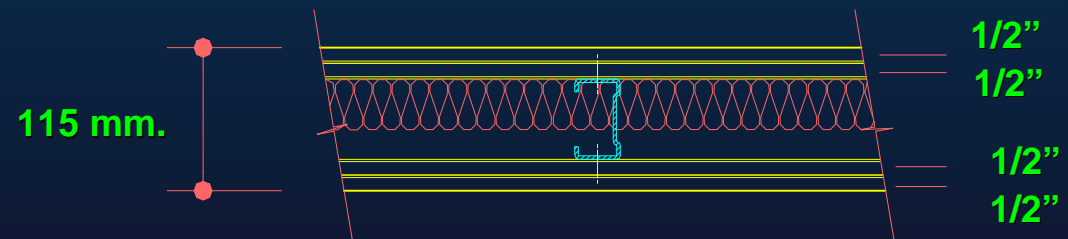

Comportamiento Acústico GYPLAC

Rw=38 dB

Rw=44 dB

Lana de vidrio 2"x14 kg/m3.

Rw=51 dB

Lana de vidrio 2"x14 kg/m3.

Cielorraso junta invisible suspendido

Fijación de Cielo Raso