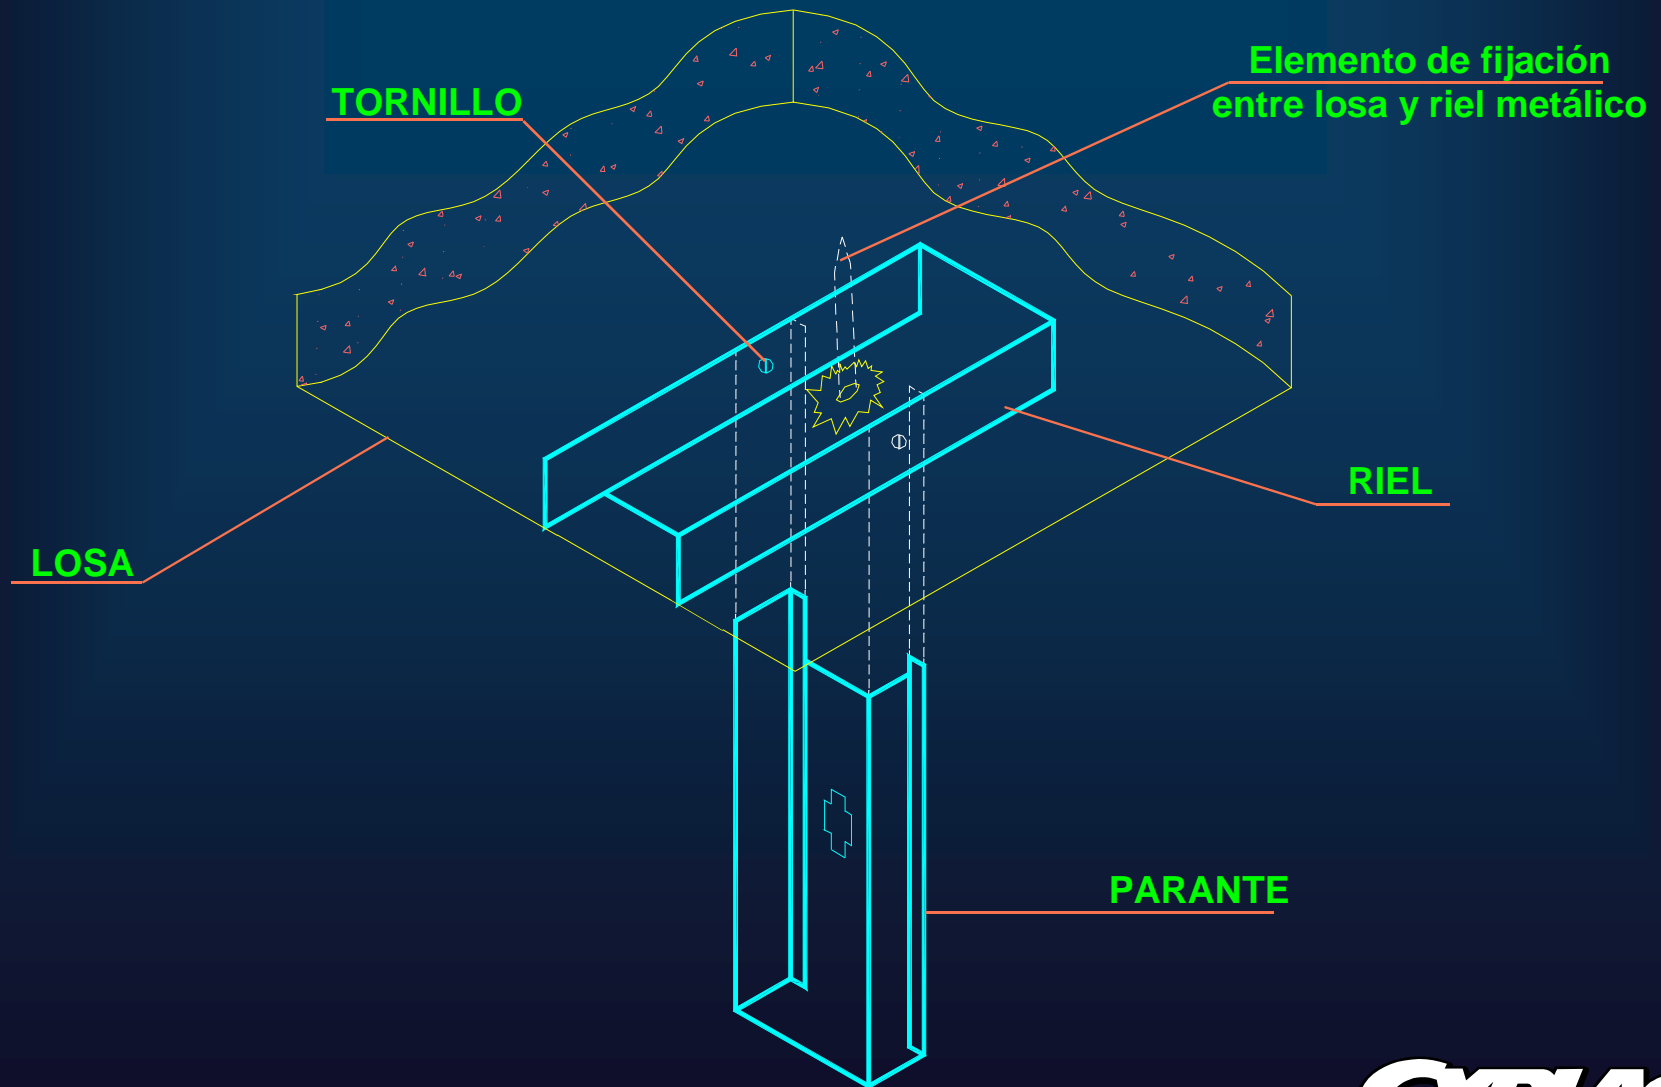

Fijación de placas sobre Parantes

El tornillo no debe romper la lámina de celulosa de la placa.

Distancia entre Placa y piso

La placa no debe llegar al nivel del piso.

Encuentro de Tabiques

Encuentro en "L"

Comportamiento Acústico GYPLAC

Rw=38 dB

Rw=44 dB

Lana de vidrio 2"x14 kg/m3.

Rw=51 dB

Lana de vidrio 2"x14 kg/m3.

Cielorraso junta invisible suspendido

Fijación de Cielo Raso

Accesorio de Soporte

Instalaciones Sanitarias

PLACA GYPLAC RH/Superboard 8mm.

PERFIL

RIEL

2"Φ TUBO

PERFIL DE SOPORTE

Instalaciones Eléctricas

TORNILLO PAN
ó WAFER

RIEL METALICO

PARANTE METALICO

Muro de Doble Estructura

DETALLE

TUBO Φ 4"

ESTRUCTURA DE MURO

**PLACA GYPLAC
Superboard**