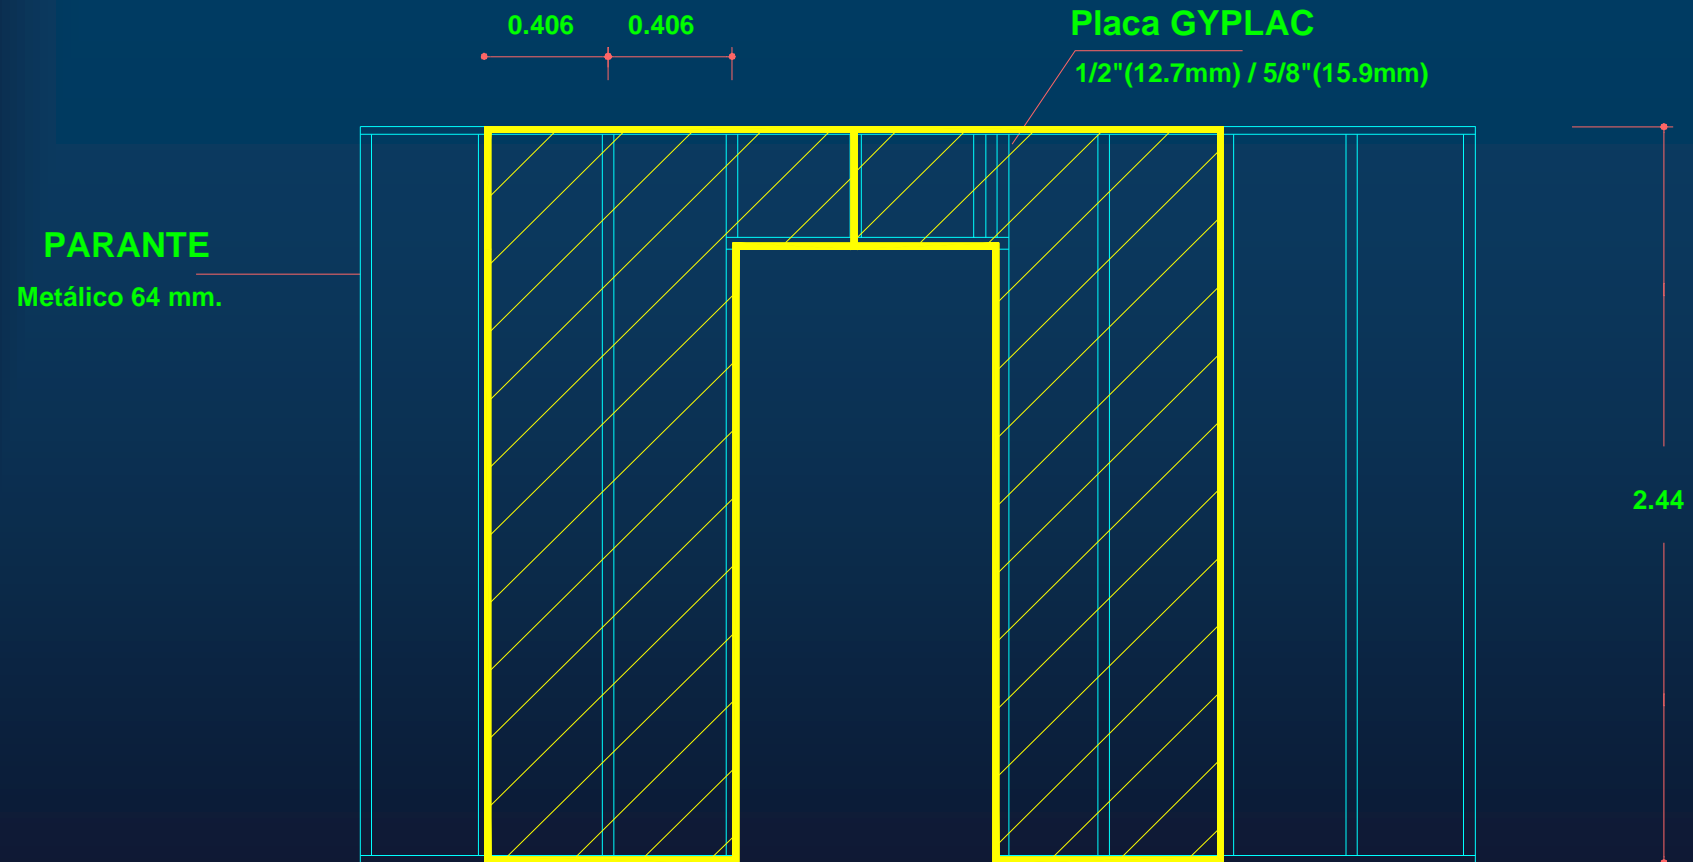

DETALLES CONSTRUCTIVOS
SISTEMA DRYWALL

Perfiles metálicos

PARANTE

RIEL

Empalme de Perfiles metálicos

Modulación Estructural

Espaciamiento de Parantes

PARANTES e = 0.45 mm	ESPACIAMIENTO DE PARANTES (m)	ALTURA MAXIMA TABIQUE SIMPLE (m)	ALTURA MAXIMA TABIQUE DOBLE (m)
38 mm (1 5/8")	0.407	2.95	3.05
	0.610	2.50	2.50
64 mm (2 1/2")	0.407	3.66	4.00
	0.610	3.20	3.20
89 mm (3 5/8")	0.407	4.50	4.65
	0.610	3.75	3.75

Fijación de placas en horizontal

Instalación de placas en vertical

Instalación de placas en tabiques altos

Construcción de vano para puertas placa horizontal

Construcción de vano para puertas placa vertical

Fijación de placas sobre Parantes

El tornillo no debe romper la lámina de celulosa de la placa.

Distancia entre Placa y piso

La placa no debe llegar al nivel del piso.

Encuentro de Tabiques

Encuentro en "L"