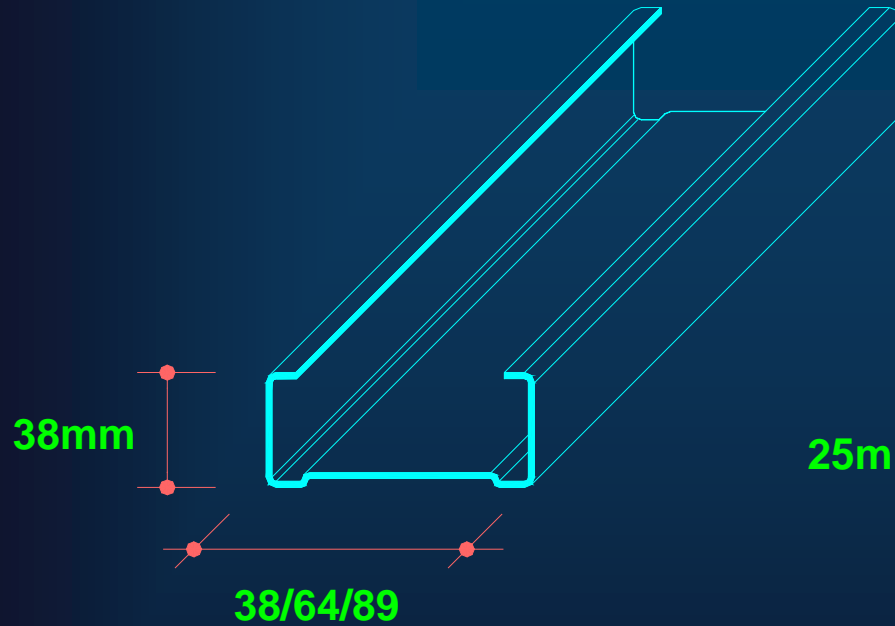

DETALLES CONSTRUCTIVOS
SISTEMA DRYWALL

Perfiles metálicos

PARANTE

RIEL

Empalme de Perfiles metálicos

Modulación Estructural

Espaciamiento de Parantes

PARANTES e = 0.45 mm	ESPACIAMIENTO DE PARANTES (m)	ALTURA MAXIMA TABIQUE SIMPLE (m)	ALTURA MAXIMA TABIQUE DOBLE (m)
38 mm (1 5/8")	0.407	2.95	3.05
	0.610	2.50	2.50
64 mm (2 1/2")	0.407	3.66	4.00
	0.610	3.20	3.20
89 mm (3 5/8")	0.407	4.50	4.65
	0.610	3.75	3.75

Fijación de placas en horizontal

Instalación de placas en vertical

Instalación de placas en tabiques altos

Construcción de vano para puertas placa horizontal

Construcción de vano para puertas placa vertical