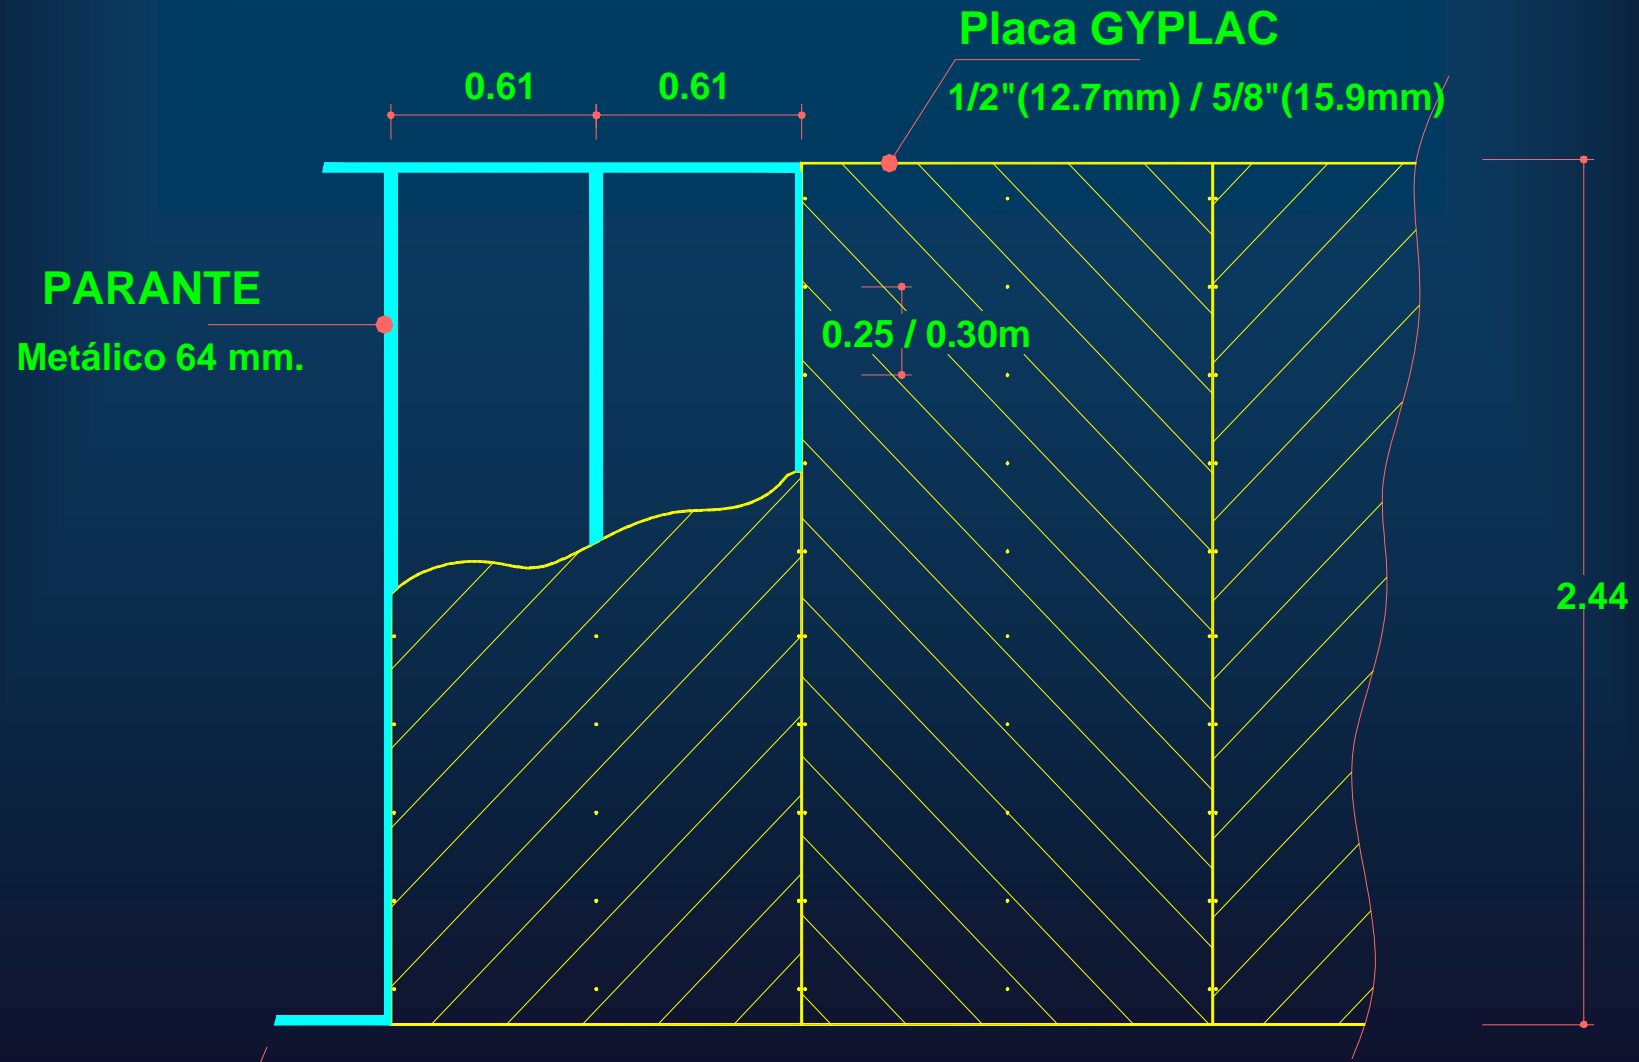

DETALLES CONSTRUCTIVOS
SISTEMA DRYWALL

Perfiles metálicos

PARANTE

RIEL

Empalme de Perfiles metálicos

Modulación Estructural

Espaciamiento de Parantes

PARANTES e = 0.45 mm	ESPACIAMIENTO DE PARANTES (m)	ALTURA MAXIMA TABIQUE SIMPLE (m)	ALTURA MAXIMA TABIQUE DOBLE (m)
38 mm (1 5/8")	0.407	2.95	3.05
	0.610	2.50	2.50
64 mm (2 1/2")	0.407	3.66	4.00
	0.610	3.20	3.20
89 mm (3 5/8")	0.407	4.50	4.65
	0.610	3.75	3.75

Fijación de placas en horizontal

Instalación de placas en vertical

Instalación de placas en tabiques altos

Construcción de vano para puertas placa horizontal

Construcción de vano para puertas placa vertical

Fijación de placas sobre Parantes

El tornillo no debe romper la lámina de celulosa de la placa.

Distancia entre Placa y piso

La placa no debe llegar al nivel del piso.

Encuentro de Tabiques

Encuentro en "L"

Comportamiento Acústico GYPLAC

Rw=38 dB

Rw=44 dB

Lana de vidrio 2"x14 kg/m3.

Rw=51 dB

Lana de vidrio 2"x14 kg/m3.

Cielorraso junta invisible suspendido

Fijación de Cielo Raso