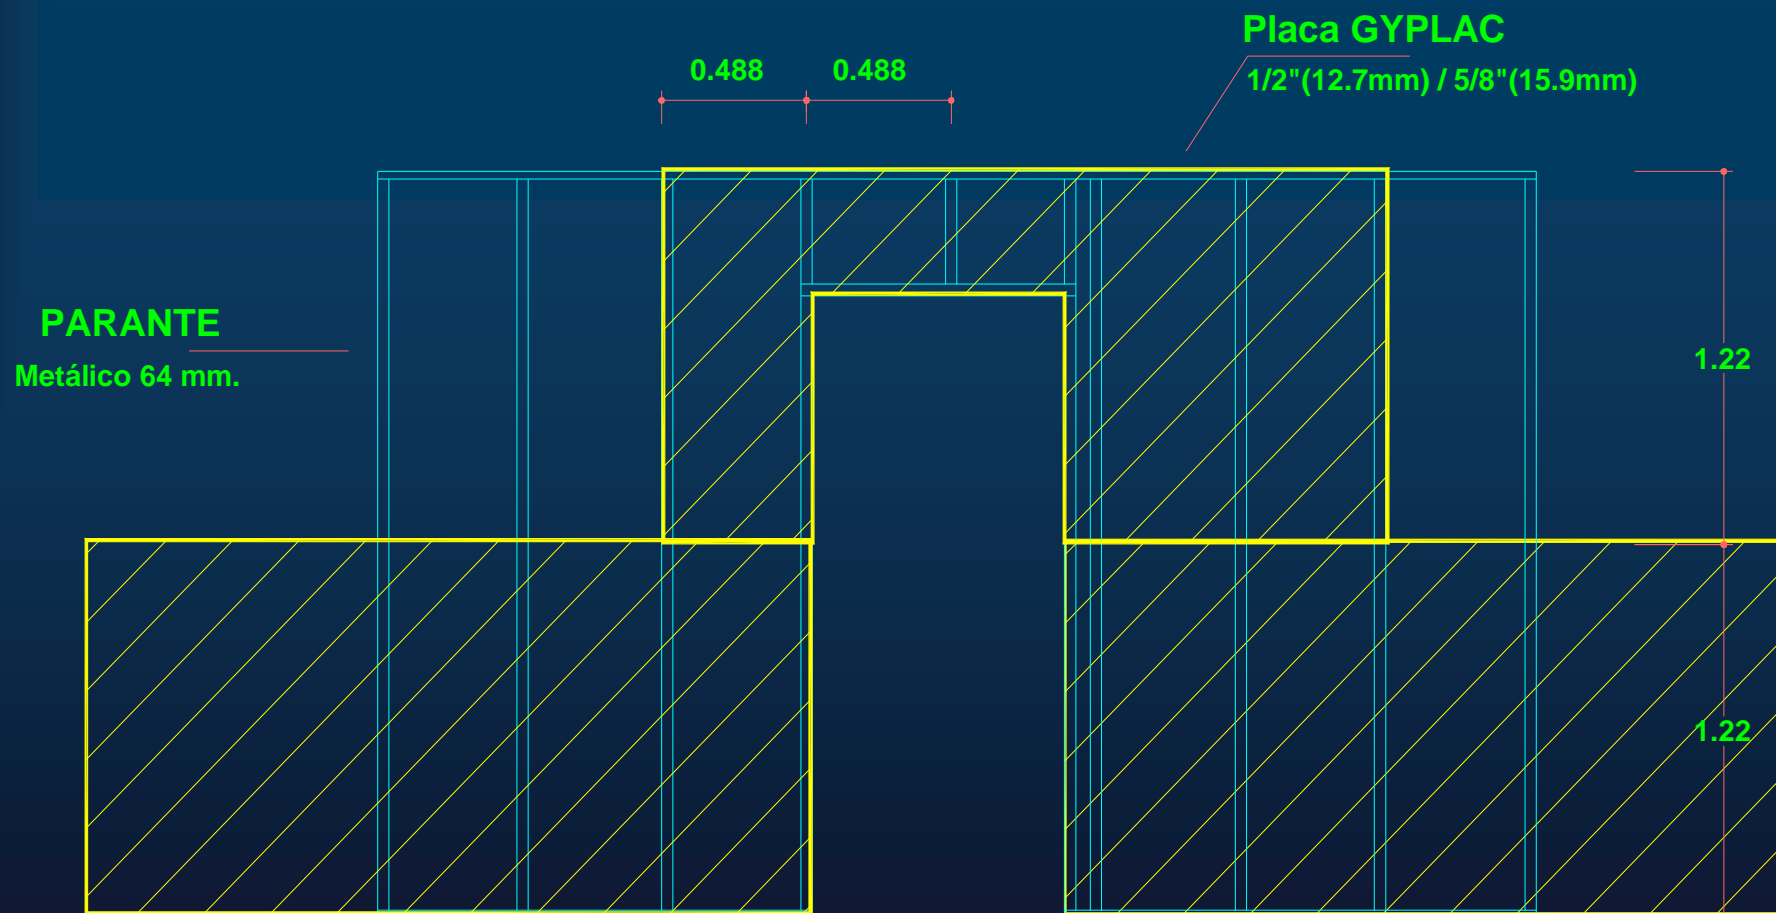

DETALLES CONSTRUCTIVOS
SISTEMA DRYWALL

Perfiles metálicos

PARANTE

RIEL

Empalme de Perfiles metálicos

Modulación Estructural

Espaciamiento de Parantes

PARANTES e = 0.45 mm	ESPACIAMIENTO DE PARANTES (m)	ALTURA MAXIMA TABIQUE SIMPLE (m)	ALTURA MAXIMA TABIQUE DOBLE (m)
38 mm (1 5/8")	0.407	2.95	3.05
	0.610	2.50	2.50
64 mm (2 1/2")	0.407	3.66	4.00
	0.610	3.20	3.20
89 mm (3 5/8")	0.407	4.50	4.65
	0.610	3.75	3.75

Fijación de placas en horizontal

Instalación de placas en vertical

Instalación de placas en tabiques altos

Construcción de vano para puertas placa horizontal

Construcción de vano para puertas placa vertical

Fijación de placas sobre Parantes

El tornillo no debe romper la lámina de celulosa de la placa.

Distancia entre Placa y piso

La placa no debe llegar al nivel del piso.

Encuentro de Tabiques

Encuentro en "L"

Comportamiento Acústico GYPLAC

Rw=38 dB

Rw=44 dB

Lana de vidrio 2"x14 kg/m3.

Rw=51 dB

Lana de vidrio 2"x14 kg/m3.

Cielorraso junta invisible suspendido

Fijación de Cielo Raso