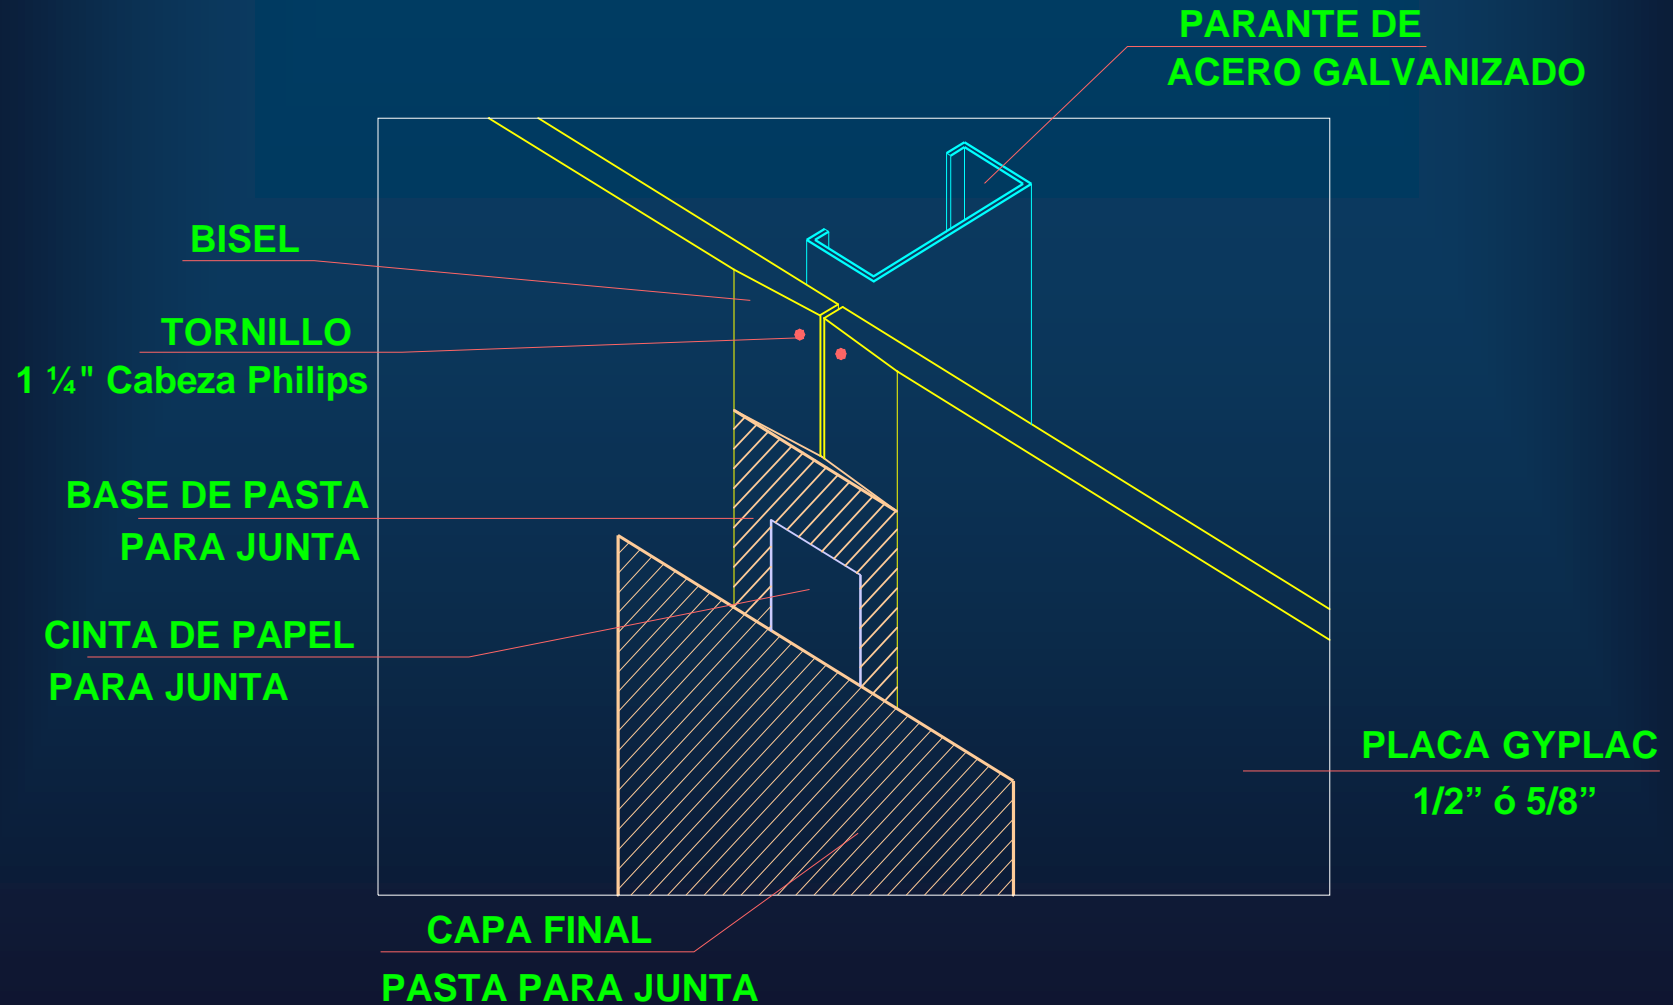

Fijación de placas en horizontal

Instalación de placas en vertical

Instalación de placas en tabiques altos

Construcción de vano para puertas placa horizontal

Construcción de vano para puertas placa vertical

Fijación de placas sobre Parantes

El tornillo no debe romper la lámina de celulosa de la placa.

Distancia entre Placa y piso

La placa no debe llegar al nivel del piso.

Encuentro de Tabiques

Encuentro en "L"

Encuentro en "T"

Junta Invisible en Interiores

Tipos de marco de madera en vanos

Tipos de marco de madera en vanos

Revestimiento de muros

Sobre Listones de Madera o Perfil Omega

Sobre Adhesivo o Pasta para Juntas

GYPLAC[®]
LA PLACA DE ROCA DE YESO