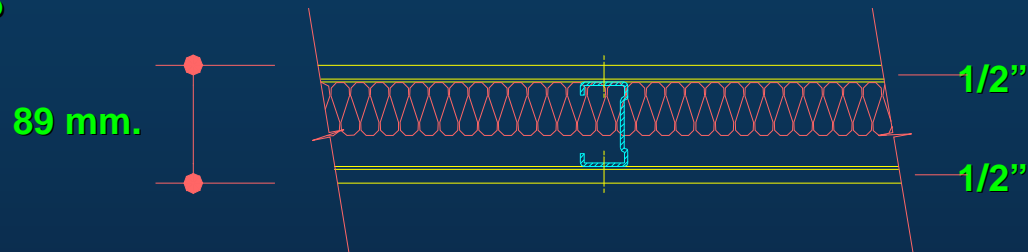

Encuentro en "T"

Junta Invisible en Interiores

Tipos de marco de madera en vanos

Tipos de marco de madera en vanos

Revestimiento de muros

Sobre Listones de Madera o Perfil Omega

Sobre Adhesivo o Pasta para Juntas

Comportamiento Acústico GYPLAC

Rw=38 dB

Rw=44 dB

Lana de vidrio 2"x14 kg/m3.

Rw=51 dB

Lana de vidrio 2"x14 kg/m3.

Cielorraso junta invisible suspendido

Fijación de Cielo Raso