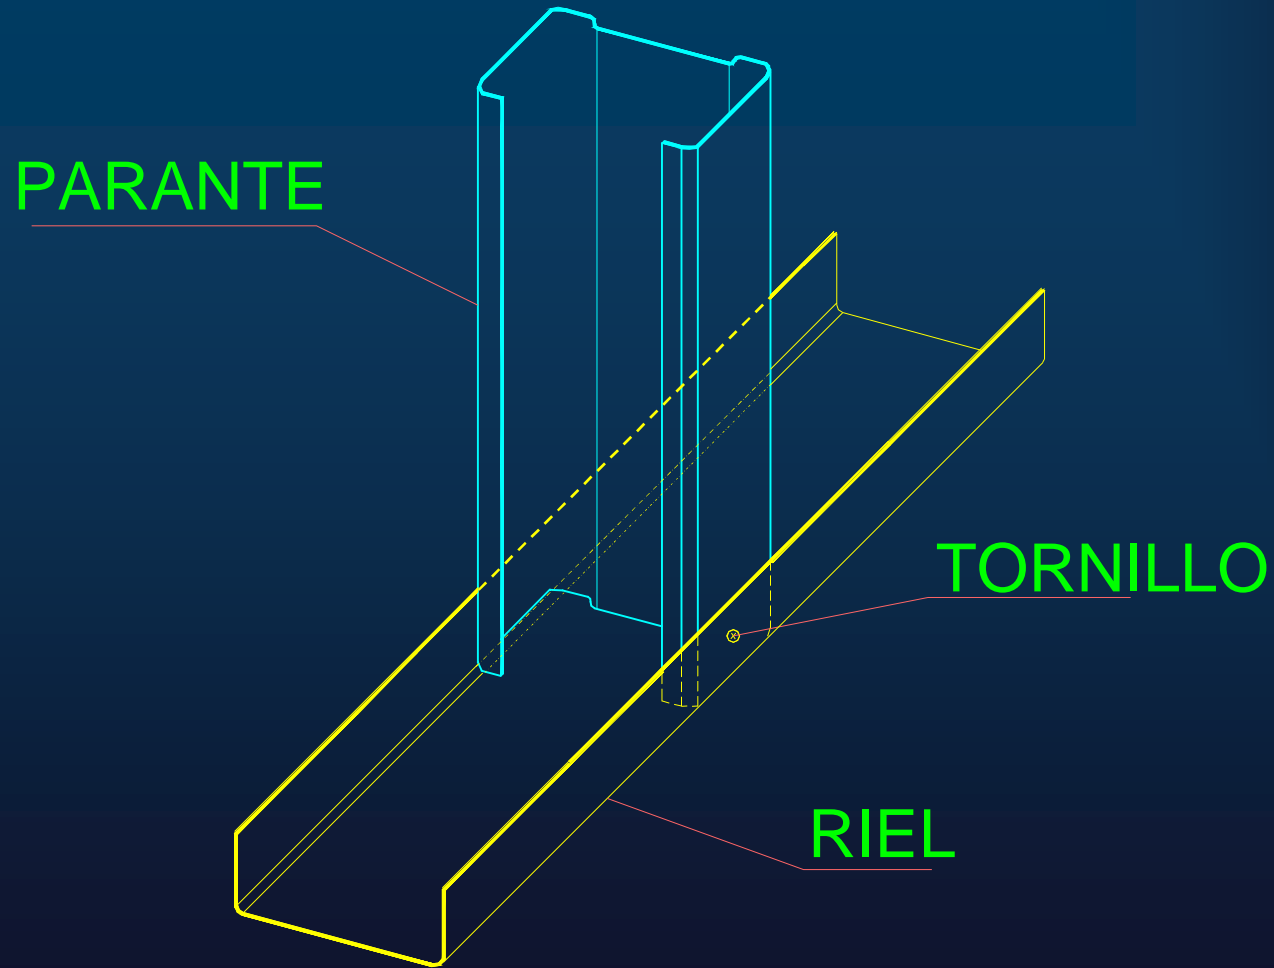

DETALLES CONSTRUCTIVOS
SISTEMA DRYWALL

Perfiles metálicos

PARANTE

RIEL

Empalme de Perfiles metálicos

Modulación Estructural

Espaciamiento de Parantes

PARANTES e = 0.45 mm	ESPACIAMIENTO DE PARANTES (m)	ALTURA MAXIMA TABIQUE SIMPLE (m)	ALTURA MAXIMA TABIQUE DOBLE (m)
38 mm (1 5/8")	0.407	2.95	3.05
	0.610	2.50	2.50
64 mm (2 1/2")	0.407	3.66	4.00
	0.610	3.20	3.20
89 mm (3 5/8")	0.407	4.50	4.65
	0.610	3.75	3.75

Fijación de placas en horizontal

Instalación de placas en vertical

Instalación de placas en tabiques altos

Construcción de vano para puertas placa horizontal

Construcción de vano para puertas placa vertical

Fijación de placas sobre Parantes

El tornillo no debe romper la lámina de celulosa de la placa.

Distancia entre Placa y piso

La placa no debe llegar al nivel del piso.

Encuentro de Tabiques

Encuentro en "L"

GYPLAC[®]
LA PLACA DE ROCA DE YESO