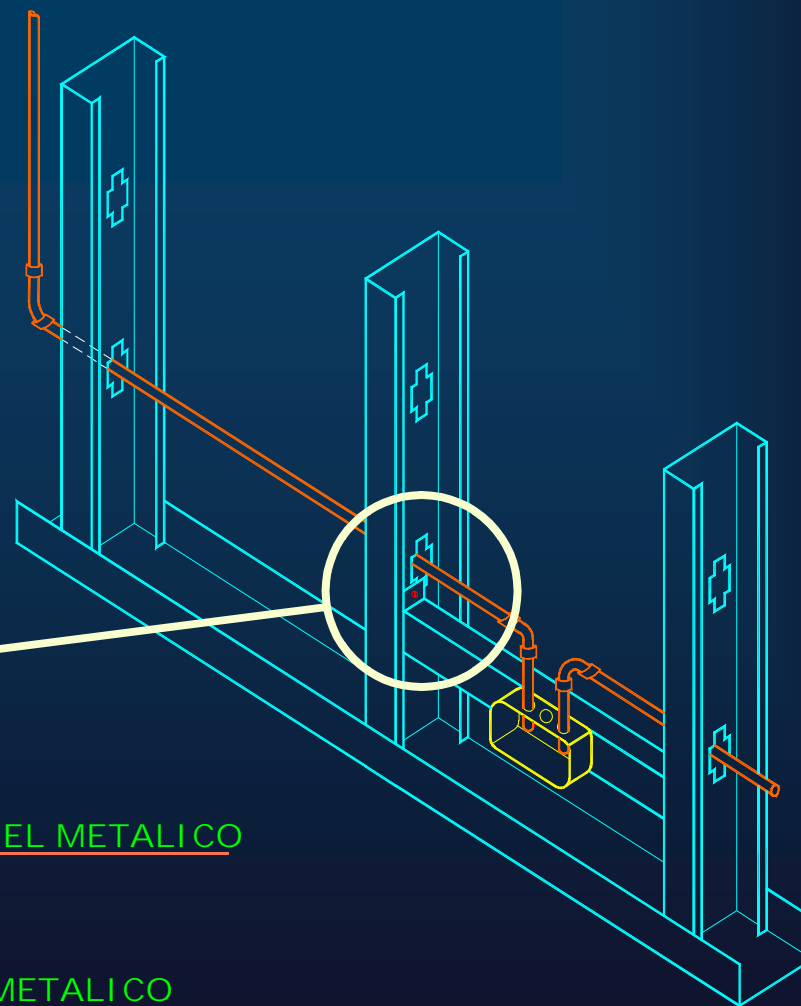

Fijación de placas sobre Parantes

El tornillo no debe romper la lámina de celulosa de la placa.

Distancia entre Placa y piso

La placa no debe llegar al nivel del piso.

Encuentro de Tabiques

Encuentro en "L"

Accesorio de Soporte

Instalaciones Sanitarias

PLACA GYPLAC RH/Superboard 8mm.

PERFIL

RIEL

2"Φ TUBO

PERFIL DE SOPORTE

Instalaciones Eléctricas

TORNILLO PAN
ó WAFER

RIEL METALICO

PARANTE METALICO

Muro de Doble Estructura

DETALLE

TUBO Φ 4"

ESTRUCTURA DE MURO

**PLACA GYPLAC
Superboard**